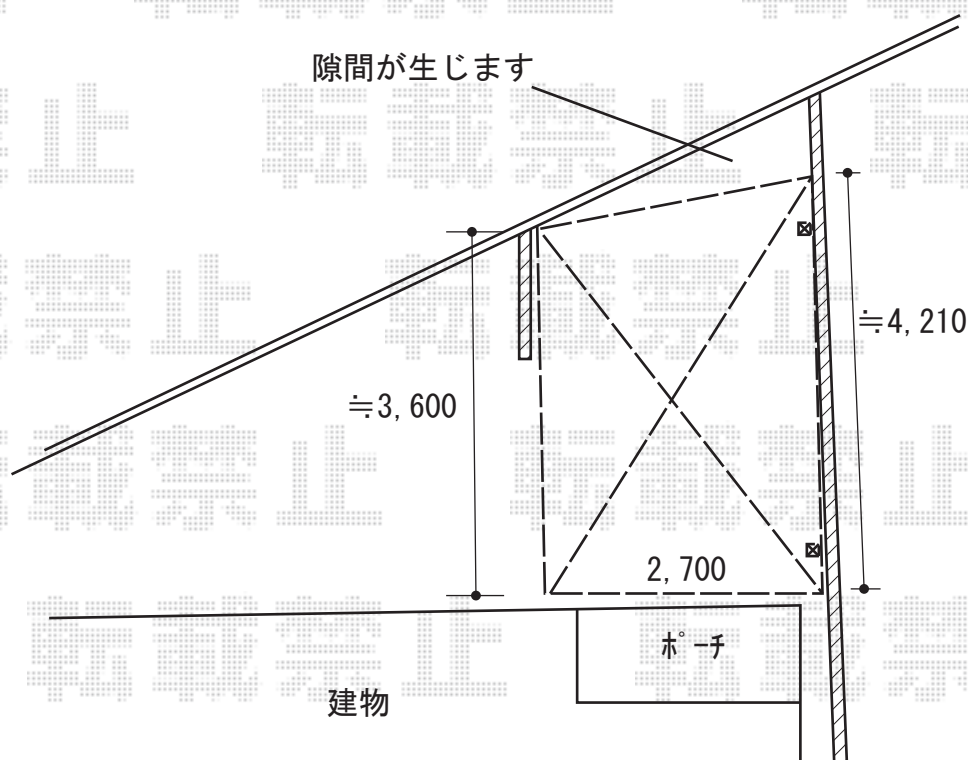

# カーポート 施工概略図

YKK AP エフルージュグラン 積雪～20cm対応  
幅= 2,725mm  
奥行= 5,052mm  
色： ブラウン  
屋根材： 熱線遮断ポリカーボネート(クリアマット)  
柱仕様： ハイルフ柱仕様 (有効高 約2,350mm)

YKK AP エフルージュグラン 変形敷地対応セット  
斜め切詰用側枠： × 1  
母屋補強材： × 3  
色： ブラウン

2019-9-654834