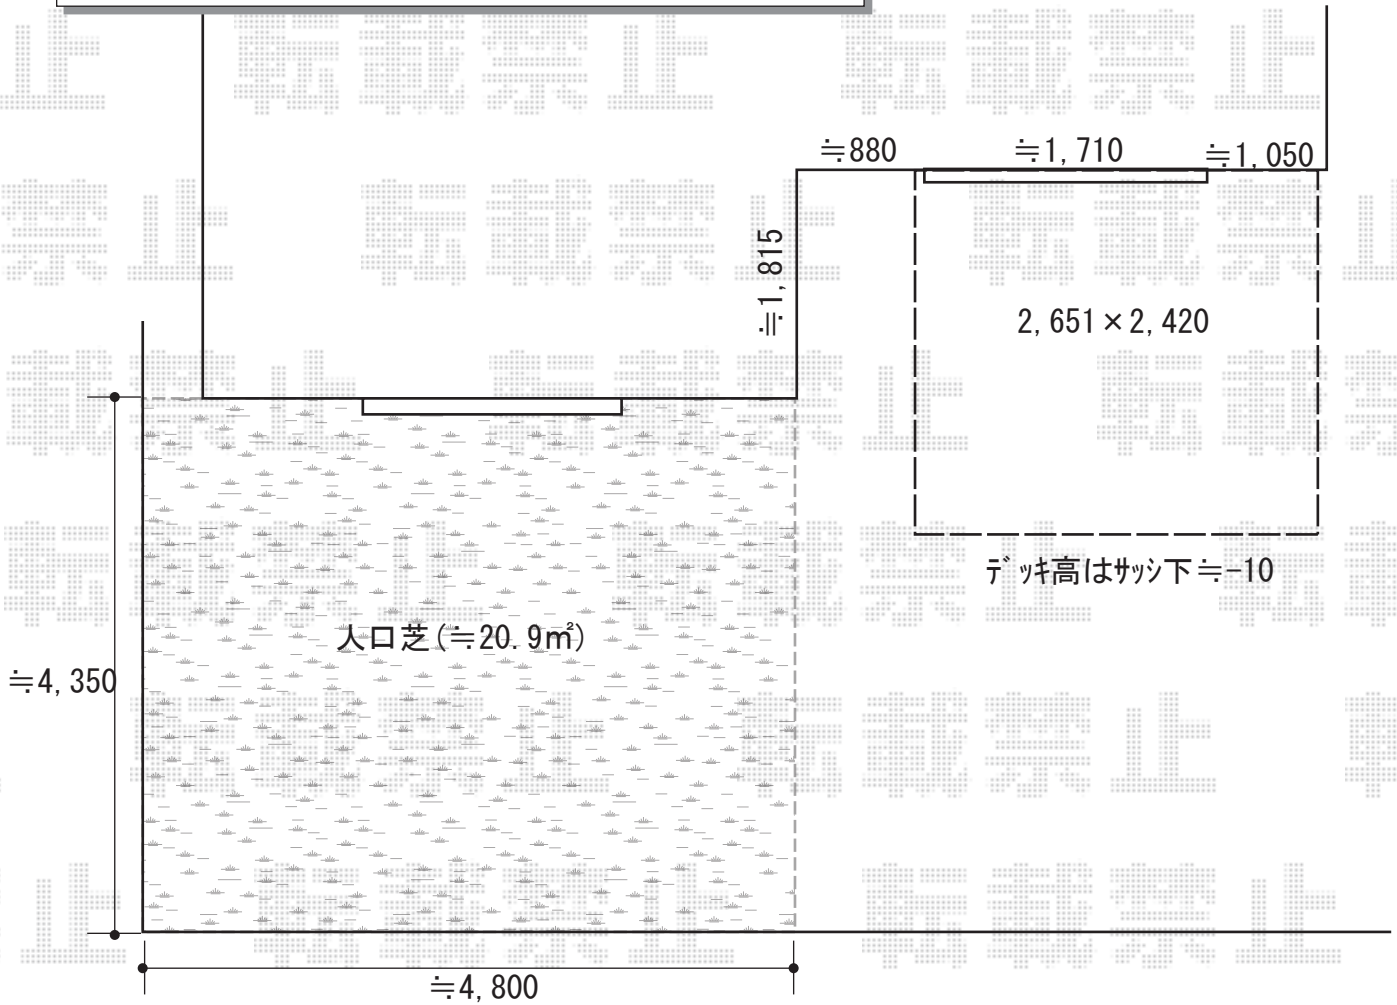

ウッドデッキ 施工概略図

YKK AP リウッドデッキ 200
間口= 1.5間 (2,651mm)
出幅= 8尺 (2,420mm)
色 : レッドブラウン
床板 : 縦貼り
幕板 : 標準幕板
束柱 : Tタイプ (400~550mm) (色 : カームブラック)

2019-9-654860	担当者	木附
---------------	-----	----