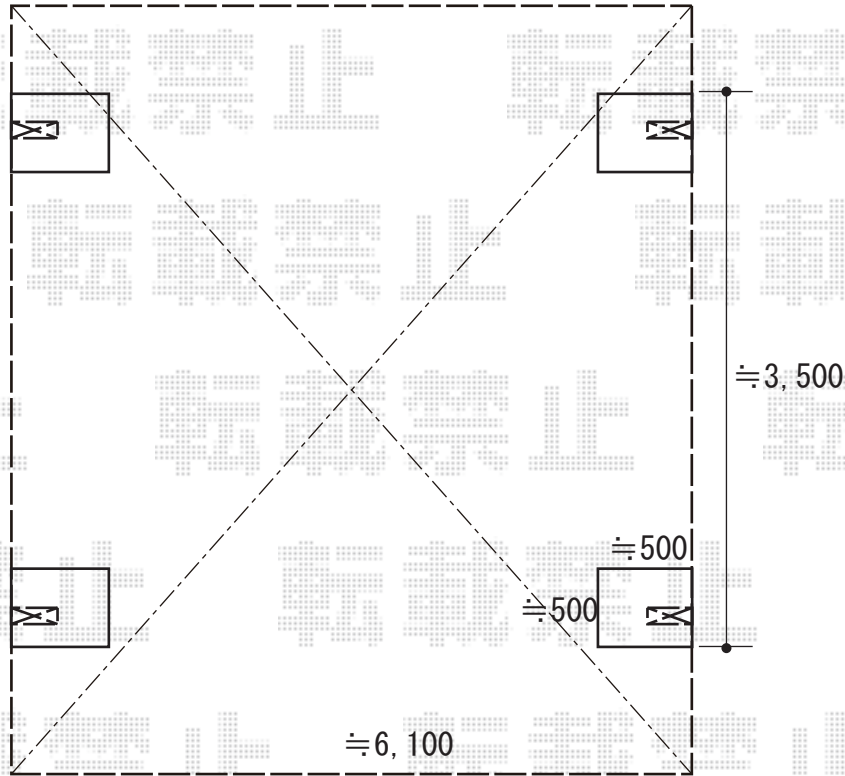

カーポート 施工概略図

LIXIL ネスカR (ラウンドスタイル) ワイド 積雪~20cm対応
幅= 6,060mm
奥行= 5,686mm
色: シャイングレー
屋根材: 熱線吸収ポリカーボネート (ブルーマットS・すりガラス調)
柱仕様: ロング柱25仕様 (有効高 約2,500mm)

2019-9-655084

担当者

伊野