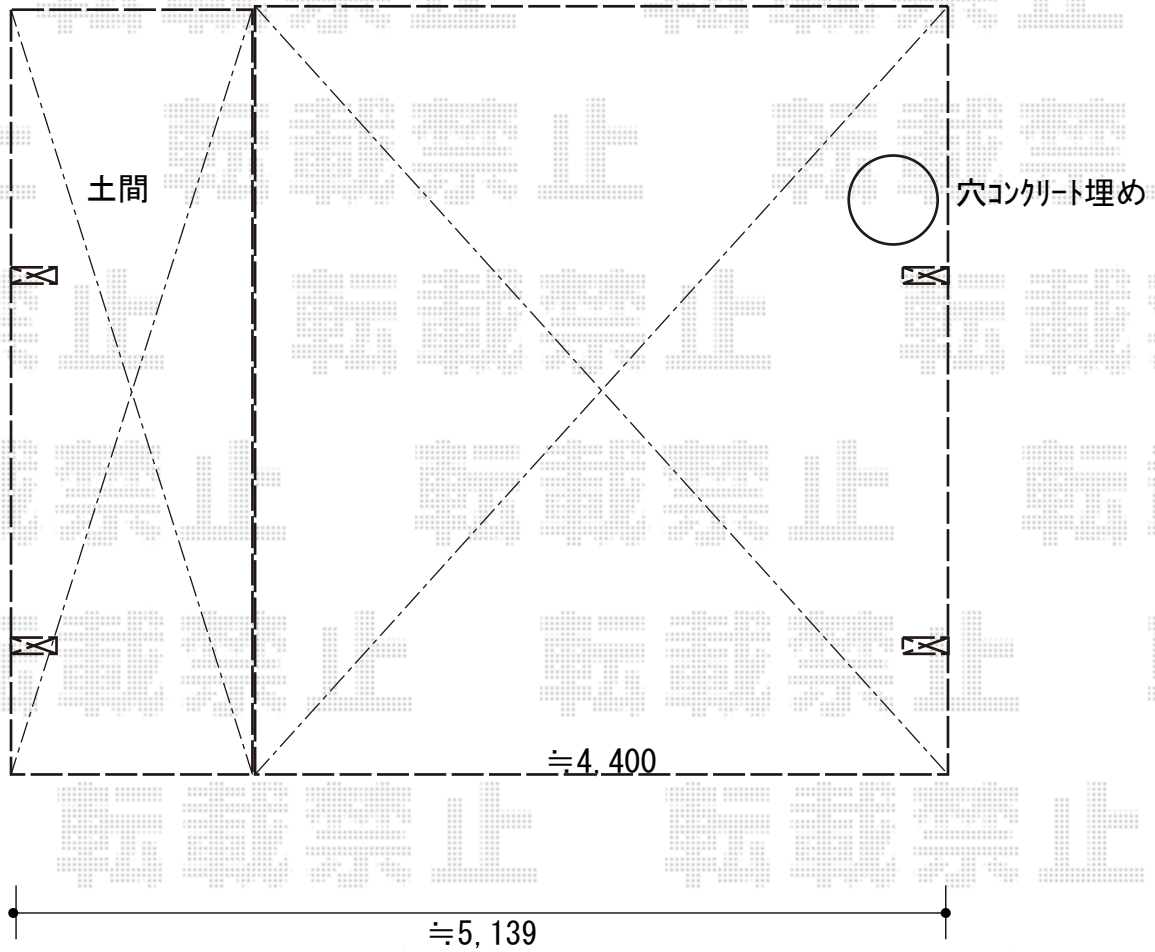

カーポート 施工概略図

LIXIL ネスカR (ラウンドスタイル) ワイド 積雪~20cm対応
幅= 5,139mm
奥行= 4,980mm
色: シャイングレー
屋根材: ポリカーボネート (クリアブラウン)
柱仕様: 標準柱仕様 (有効高 約2,200mm)

2019-9-655142

担当者 村上 (公)