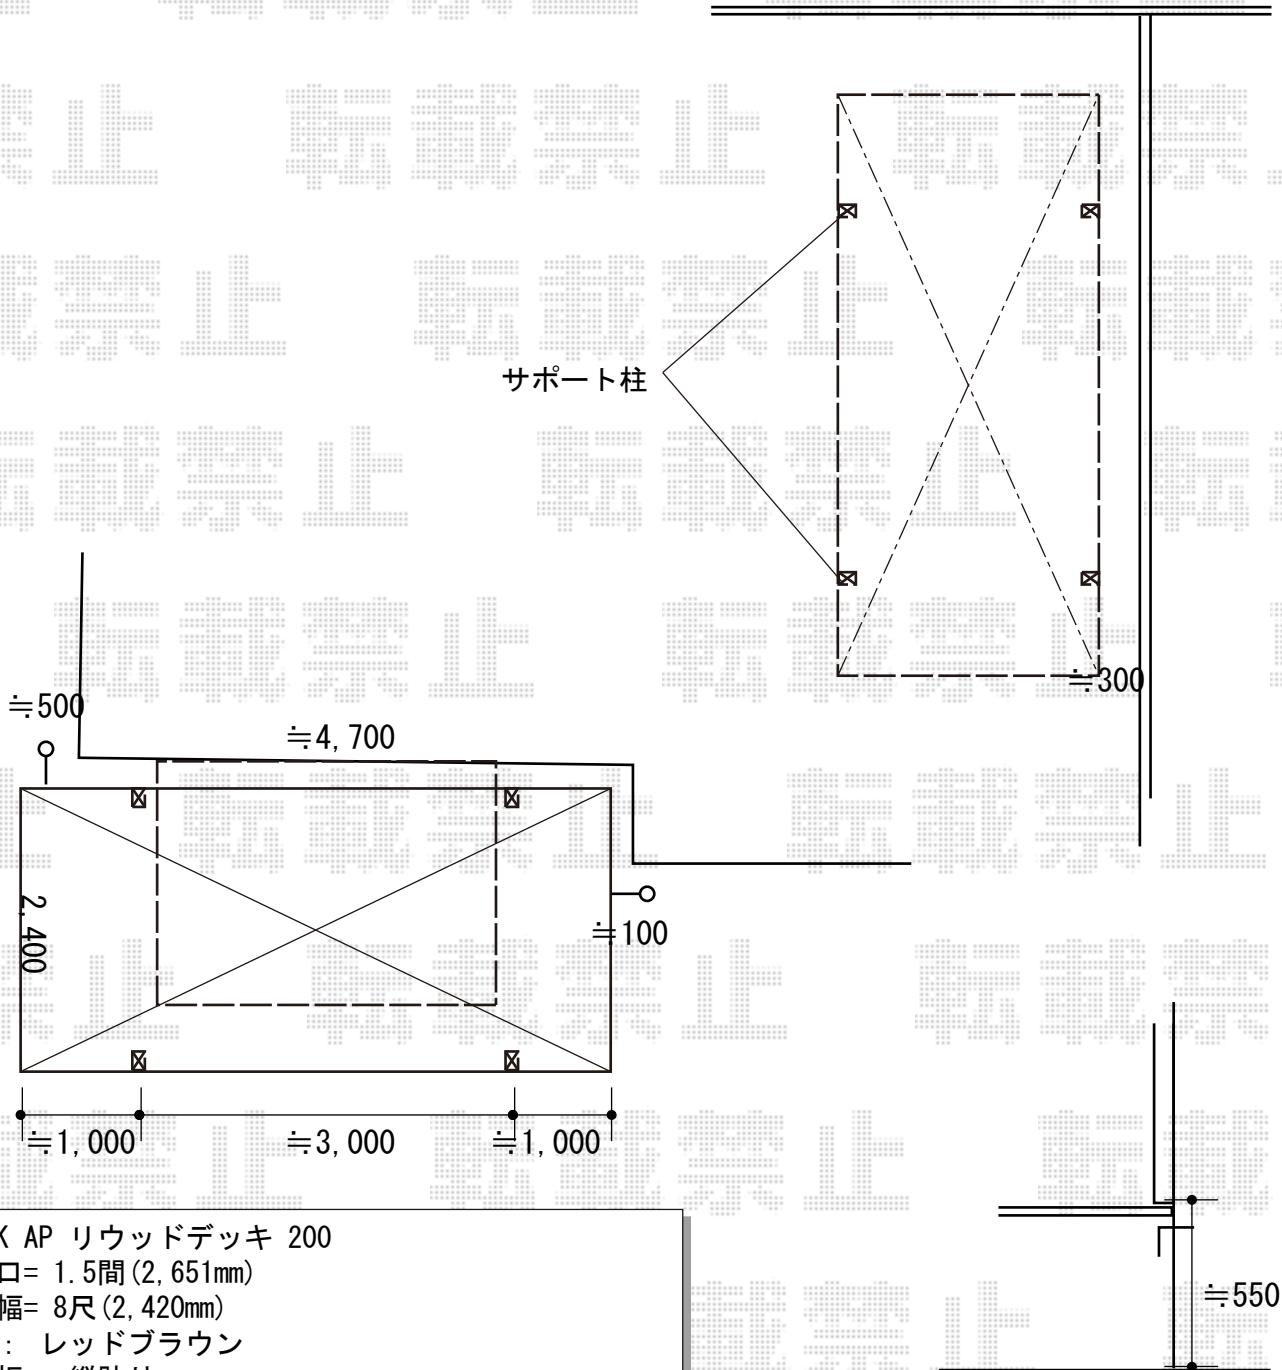

# カーポート+ウッドデッキ 施工概略図

YKK AP レイナポートグラン 積雪~20cm対応

幅= 2,700mm

奥行= 5,052mm

色 : ブラウン

屋根材 : 熱線遮断ポリカーボネート (アースブルーマット調)

柱仕様 : ハイルーフ柱仕様 (有効高 約2,350mm)

YKK AP レイナポートグラン 着脱式サポート 標準・ハイルーフ柱兼用 2本入×1セット

色 : ブラウン

YKK AP リウッドデッキ 200

間口= 1.5間(2,651mm)

出幅= 8尺(2,420mm)

色 : レッドブラウン

床板 : 縦貼り

幕板 : 標準幕板

束柱 : Tタイプ(400~550mm) (色 : カームブラック)