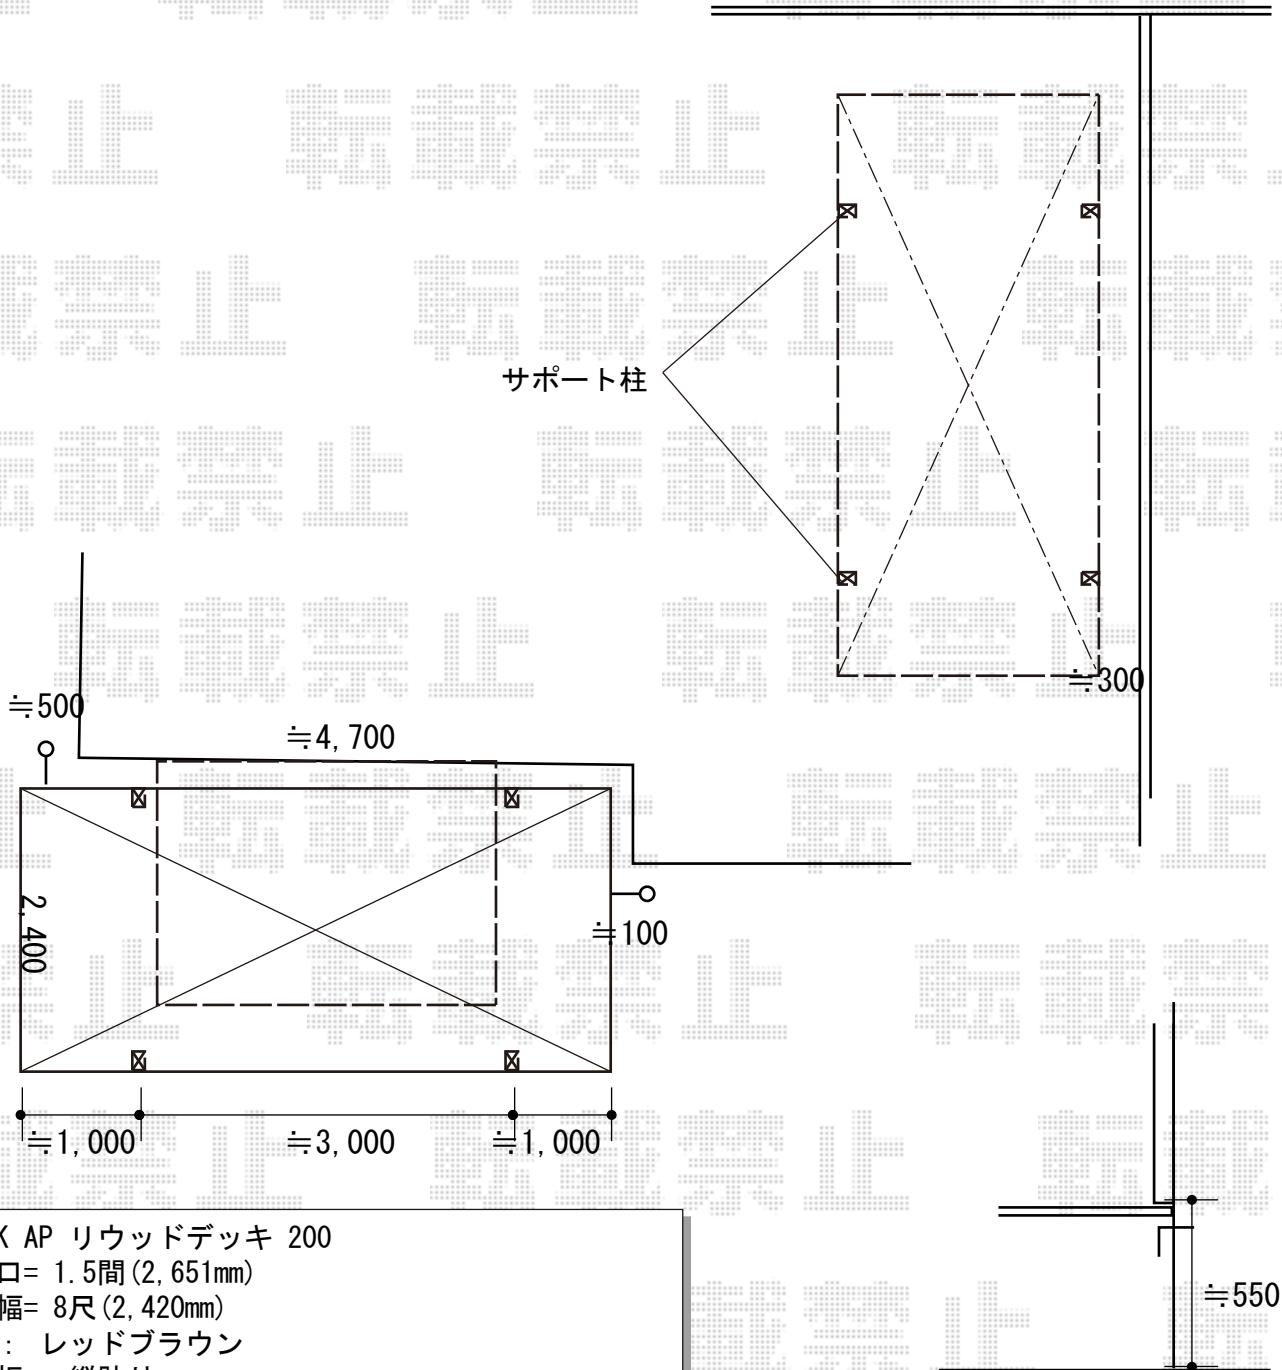

カーポート+ウッドデッキ 施工概略図

YKK AP レイナポートグラン 積雪~20cm対応

幅= 2,700mm

奥行= 5,052mm

色 : ブラウン

屋根材 : 熱線遮断ポリカーボネート (アースブルーマット調)

柱仕様 : ハイルーフ柱仕様 (有効高 約2,350mm)

YKK AP レイナポートグラン 着脱式サポート 標準・ハイルーフ柱兼用 2本入×1セット

色 : ブラウン

YKK AP リウッドデッキ 200

間口= 1.5間(2,651mm)

出幅= 8尺(2,420mm)

色 : レッドブラウン

床板 : 縦貼り

幕板 : 標準幕板

束柱 : Tタイプ(400~550mm) (色 : カームブラック)