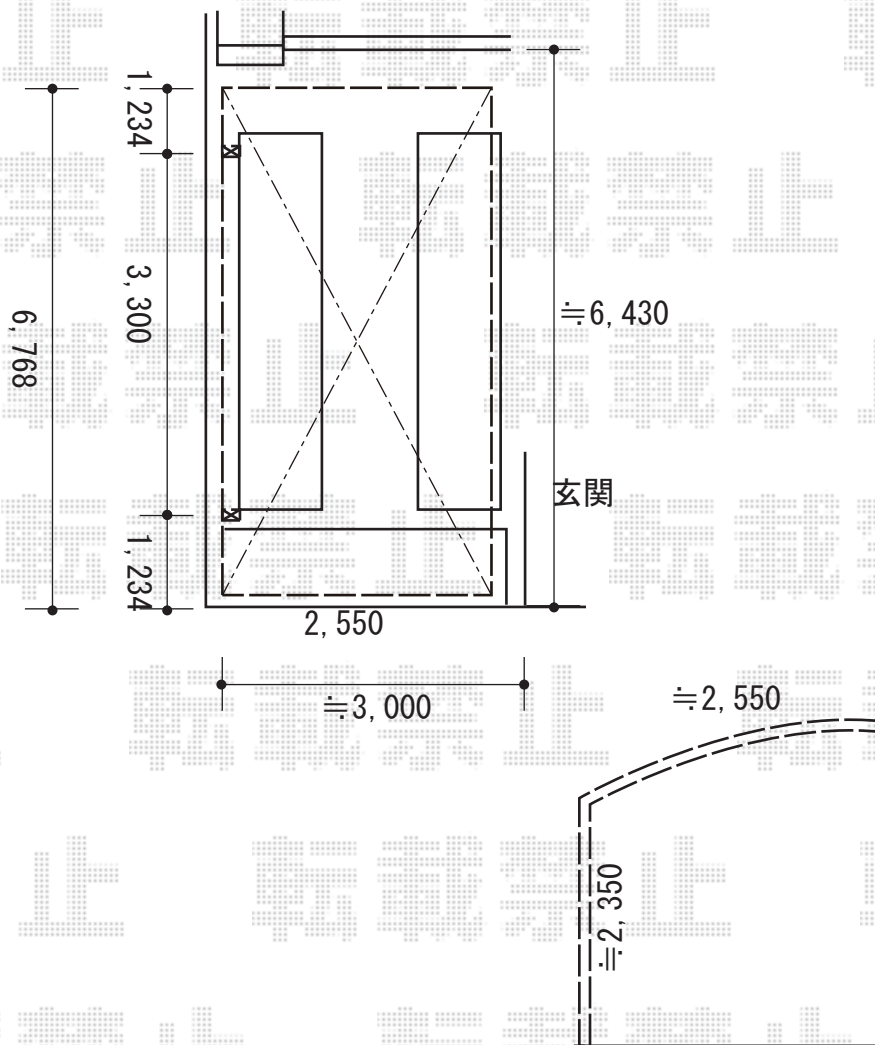

カーポート 施工概略図

YKK AP レイナポートグラン 積雪~20cm対応
幅= 2,550mm
奥行= 5,768mm
色： プラチナステン
屋根材： 熱線遮断ポリカーボネート(クリアマット)
柱仕様： ハイルフ柱仕様(有効高 約2,350mm)

2019-9-655199

担当者

村上(公)