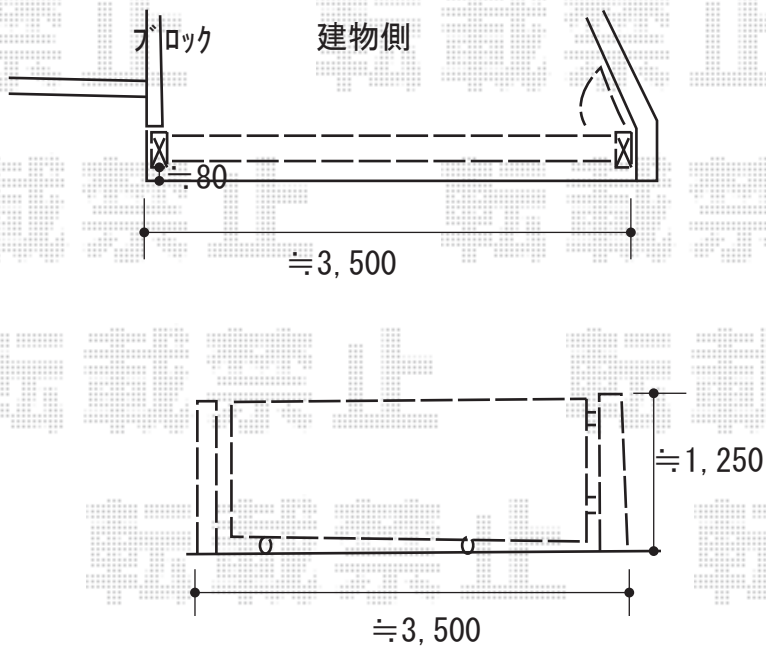

カーゲート 施工概略図

LIXIL (TOEX) アルシャインII L型 Aタイプ ノンレール 片開き 360S

開口幅= 3,392mm

全幅= 3,508mm

たたみ幅= 436mm

高さ= 1,250mm

色： ブロンズ

キャスター数： 2箇所

落棒数： 2本

吊元柱： 外観右

2019-9-655215

担当者

山崎