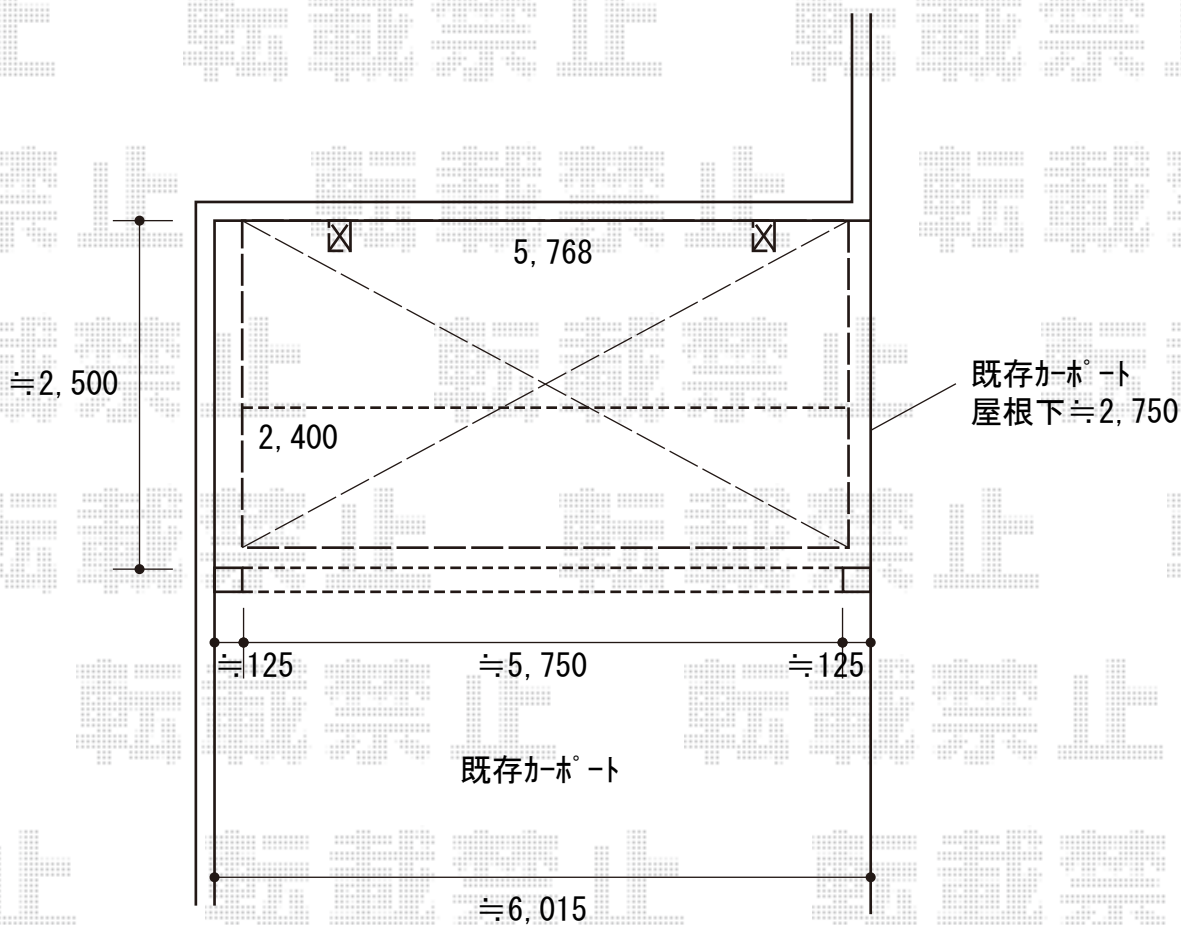

カーポート 施工概略図

YKK AP レイナポートグラン 積雪~20cm対応  
幅= 2,400mm  
奥行= 5,768mm  
色: プラチナステン  
屋根材: 熱線遮断ポリカーボネート(クリアマット)  
柱仕様: 標準柱仕様(有効高 約2,000mm)

2019-9-655239

担当者

西村