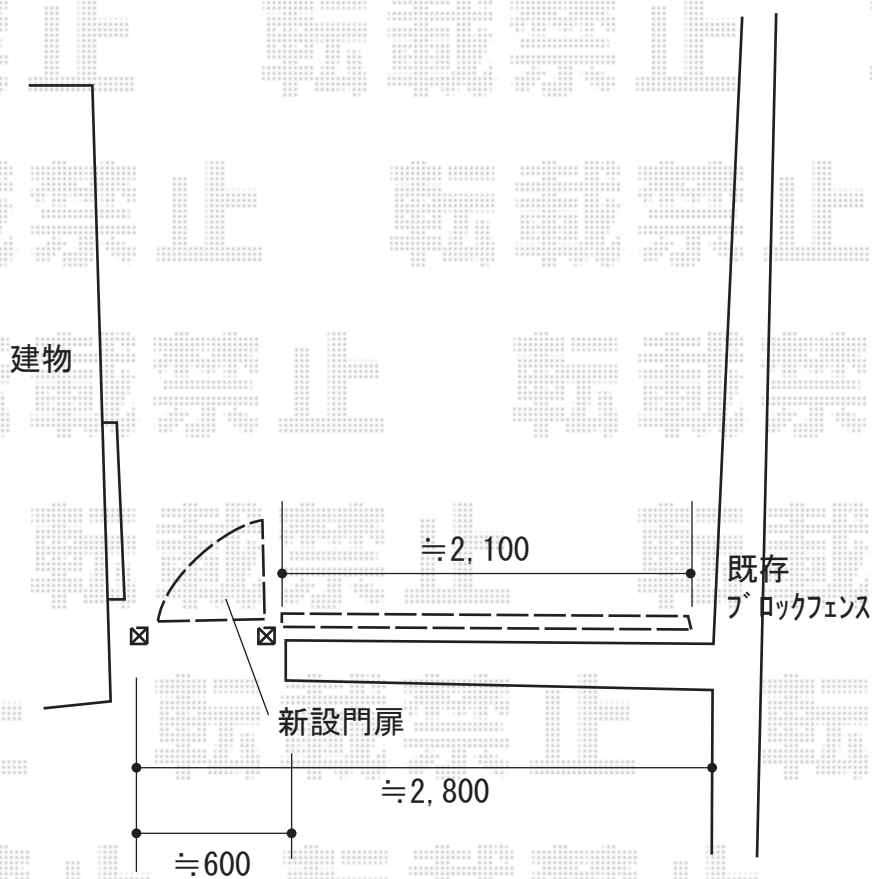

フェンス 施工概略図

Value Select 【B】 ミエーネフェンス 目隠しルーバータイプ 2段支柱 自立建て用 (パネル2段)
本体1枚 (W×H) = T80 (1,975×720mm) × 2枚
本体1枚 (W×H) = T100 (1,975×920mm) × 2枚
2段支柱 (独立専用) : T190 (1,922.5mm) × 3本
端部キャップ : 2セット
色 : グレースブラウン

YKK AP シンプルオ門扉5型 横目隠し 片開き 門柱使用
扉幅 = 700mm
扉高 = 1,200mm
色 : ブラウン
錠 : 打掛錠1型
開き : 内開き

2019-9-655265

担当者

細川