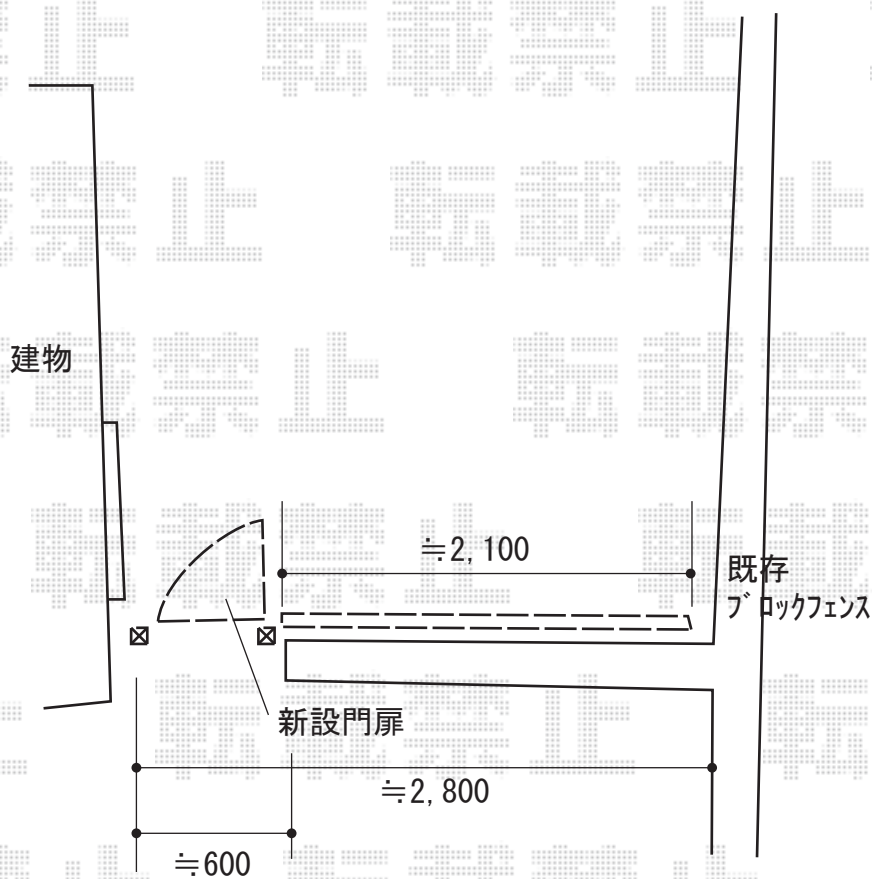

フェンス 施工概略図

Value Select 【B】 ミエーネフェンス 目隠しルーバータイプ 2段支柱 自立建て用 (パネル2段)
本体1枚 (W×H) = T80 (1,975×720mm) × 2枚
本体1枚 (W×H) = T100 (1,975×920mm) × 2枚
2段支柱 (独立専用) : T190 (1,922.5mm) × 3本
端部キャップ : 2セット
色 : グレースブラウン

YKK AP シンプレオ門扉5型 横目隠し 片開き 門柱使用
扉幅 = 700mm
扉高 = 1,200mm
色 : ブラウン
錠 : 打掛錠1型
開き : 内開き

2019-9-655265

担当者

細川