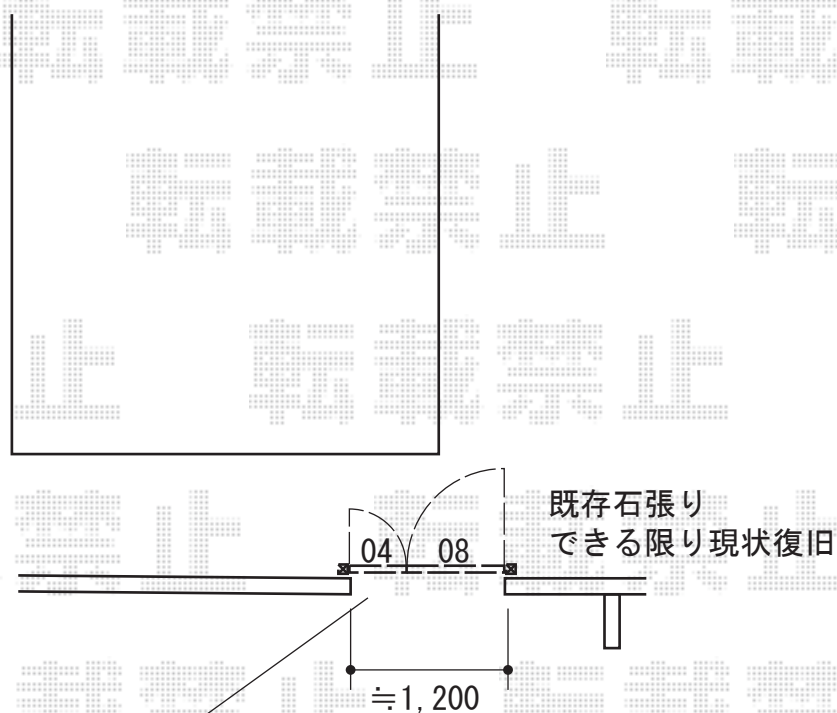

門扉 施工概略図

LIXIL (TOEX) 開き門扉AA YS1型 親子開き マテリアルカラー
扉幅 = 400+800mm
扉高 = 1,200mm
色 : クリエダーク
錠 : プッシュプルUT錠 (色 : ライトシルバー)
開き : 内開き

既存撤去なし
※お客様にて事前に撤去をお願い致します。

2019-9-655271

担当者

三村