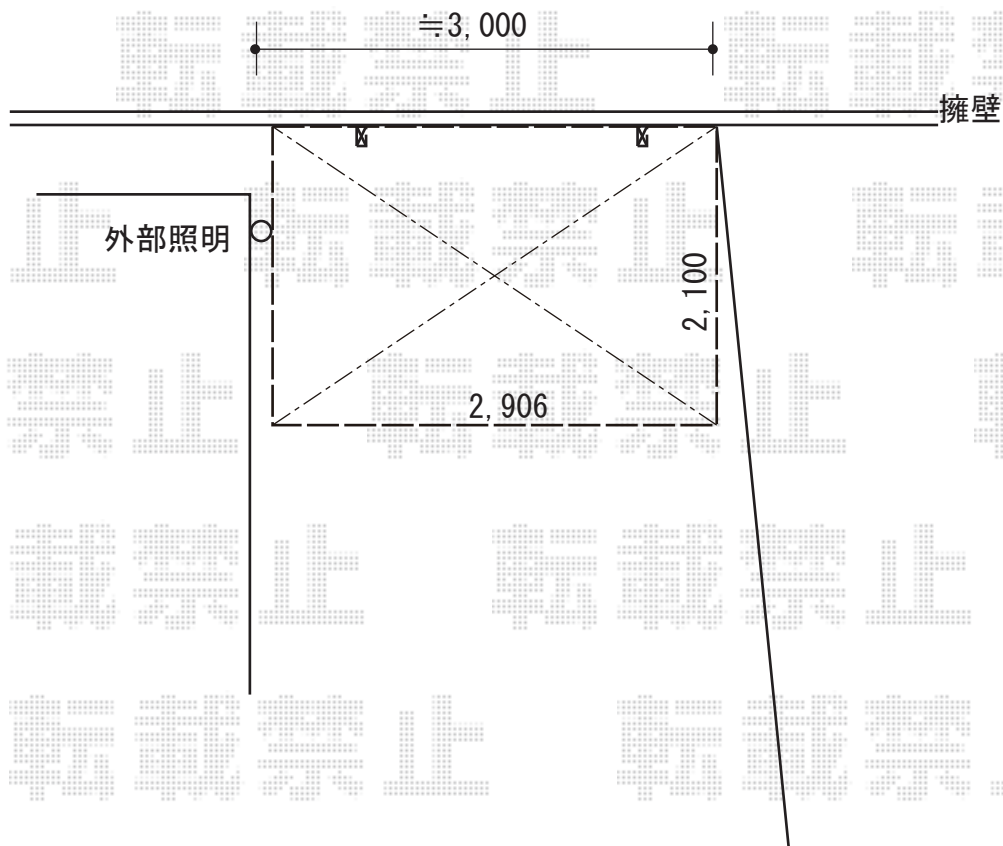

サイクルポート 施工概略図

タカショー アートポート ミニ 積雪~20cm対応

幅= 2,100mm

奥行= 2,906mm (3台~4台用)

色: ナチュラルパイン

屋根材: クリアマットポリカ

柱仕様: ロング柱仕様 (有効高 約2,500mm)

タカショー アートポート ミニ サポート支柱 標準柱・ロング柱兼用 1本入り×2セット

色: ステンカラー*1色のみ

2019-9-655307

担当者

伊野