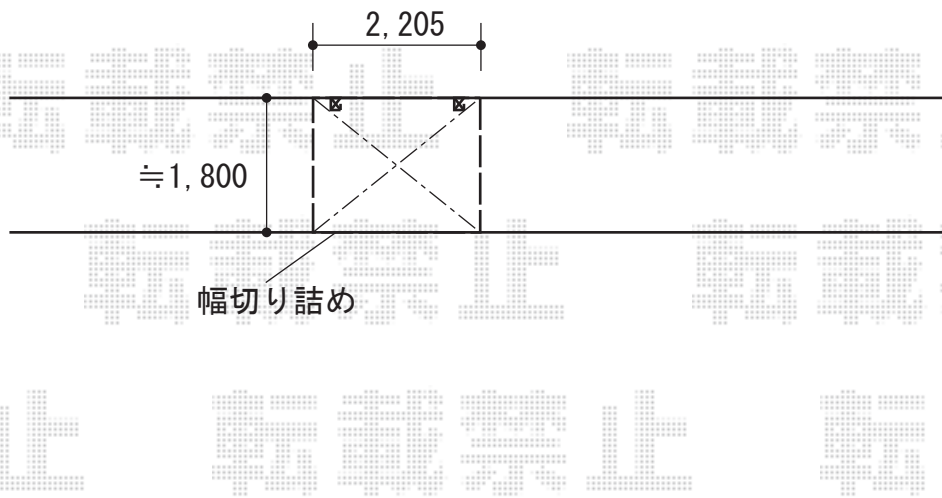

## サイクルポート 施工概略図

LIXIL ネスカFミニ (フラットスタイル) 積雪~20cm対応  
幅= 1,796mm  
奥行= 2,205mm(3台~5台用)  
色: ナチュラルシルバー  
屋根材: ポリカーボネート (クリアブラウン)  
柱仕様: ロング柱仕様 (有効高 約2,500mm)

2019-9-655378

担当者

新西