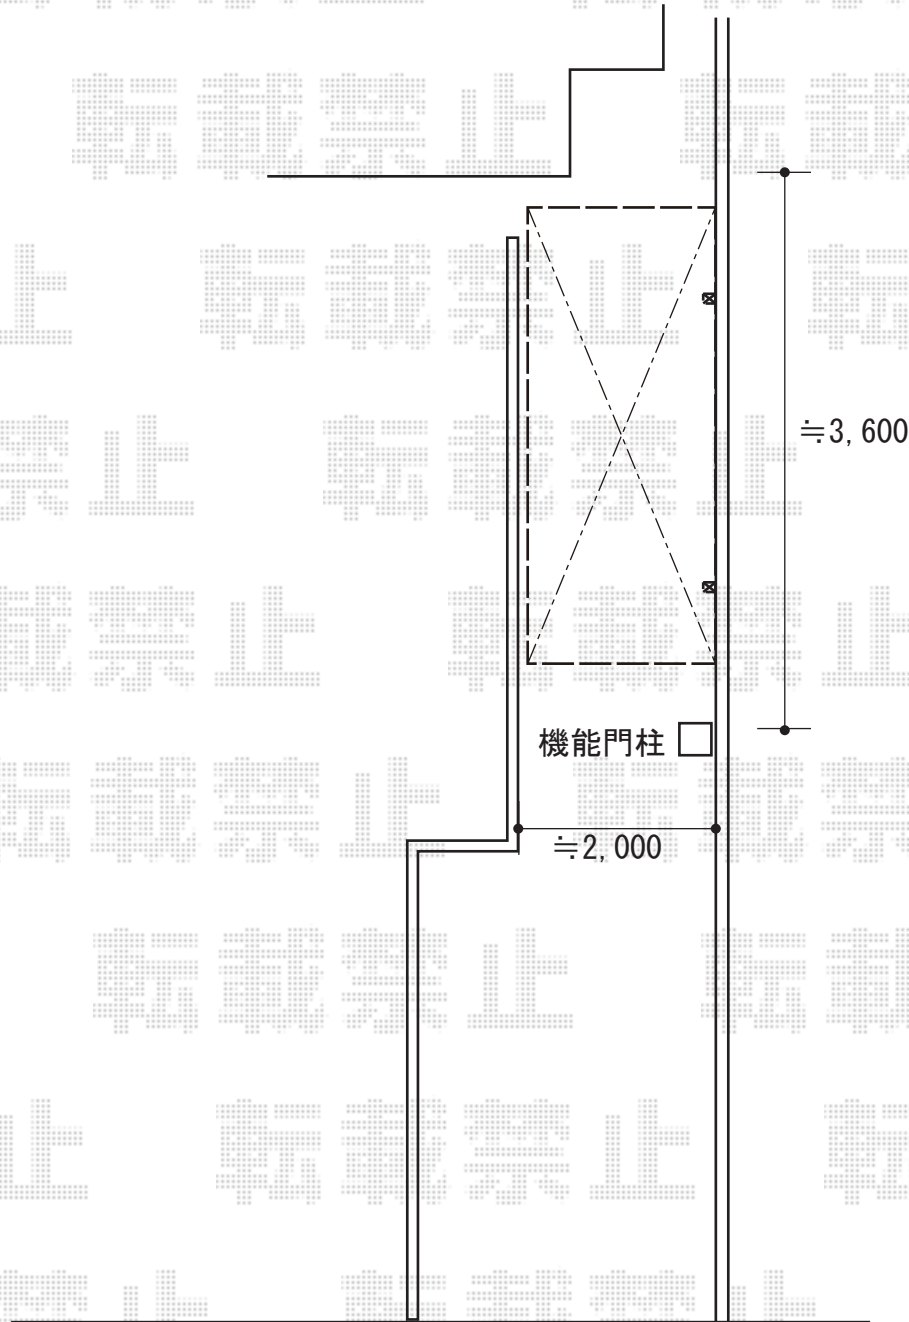

サイクルポート 施工概略図

LIXIL ネスカRミニ (ラウンドスタイル) 積雪~20cm対応
幅= 1,801mm
奥行= 2862mm (4台~7台用)
色: オータムブラウン
屋根材: ポリカーボネート (クリアマット・すりガラス調)
柱仕様: 標準柱仕様 (有効高 約1,900mm)

2019-9-655398

担当者

新西