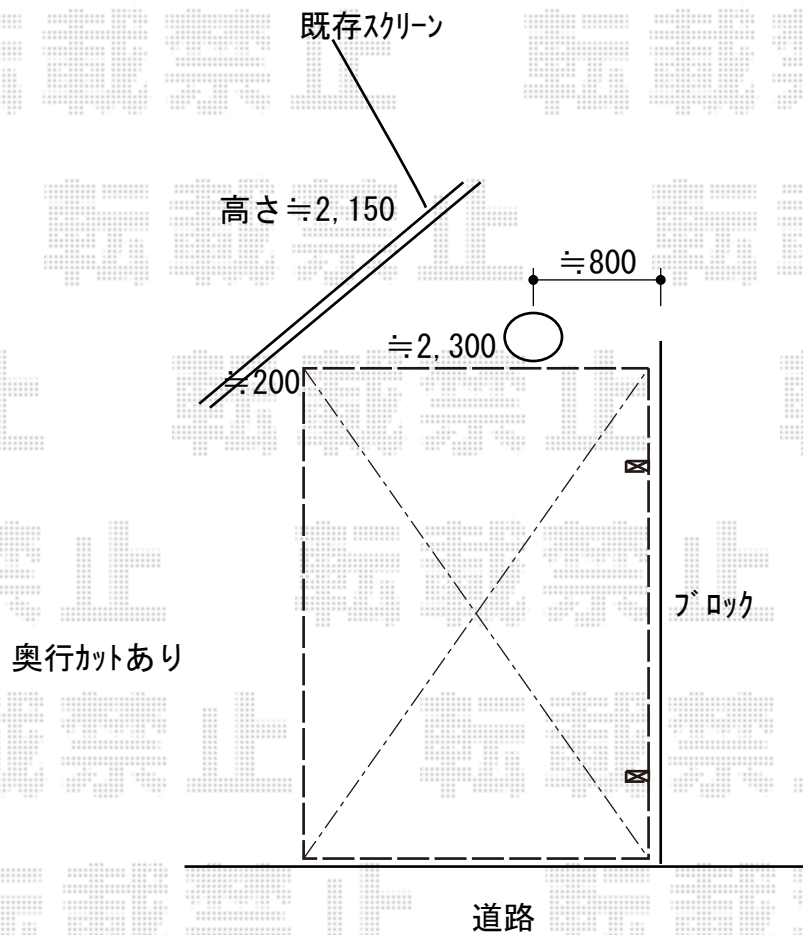

カーポート 施工概略図

LIXIL フーゴF (フラットスタイル)

幅= 2,393mm

奥行= 5,028mm

色 : ブラック

屋根材 : 熱線吸収ポリカーボネート(クリアマットSすりガラス調)

柱仕様 : ロング柱25仕様 (有効高 約2,500mm)

2019-9-655425