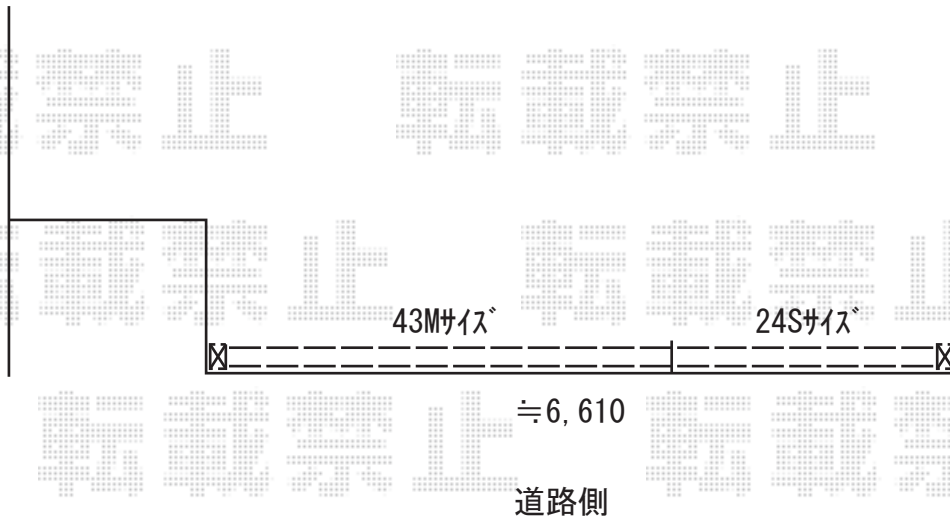

カーゲート 施工概略図

Value Select トリップゲートII P型 ペットガード付き ノンレール 両開き親子 【仮】 24S+43M
開口幅= 6,581mm
全幅= 6,661mm
たたみ幅= 398+653mm
高さ= 1,210mm
色： ステンカラー
キャスター数： 5箇所
落棒数： 4本

2019-9-65555

担当者

山崎