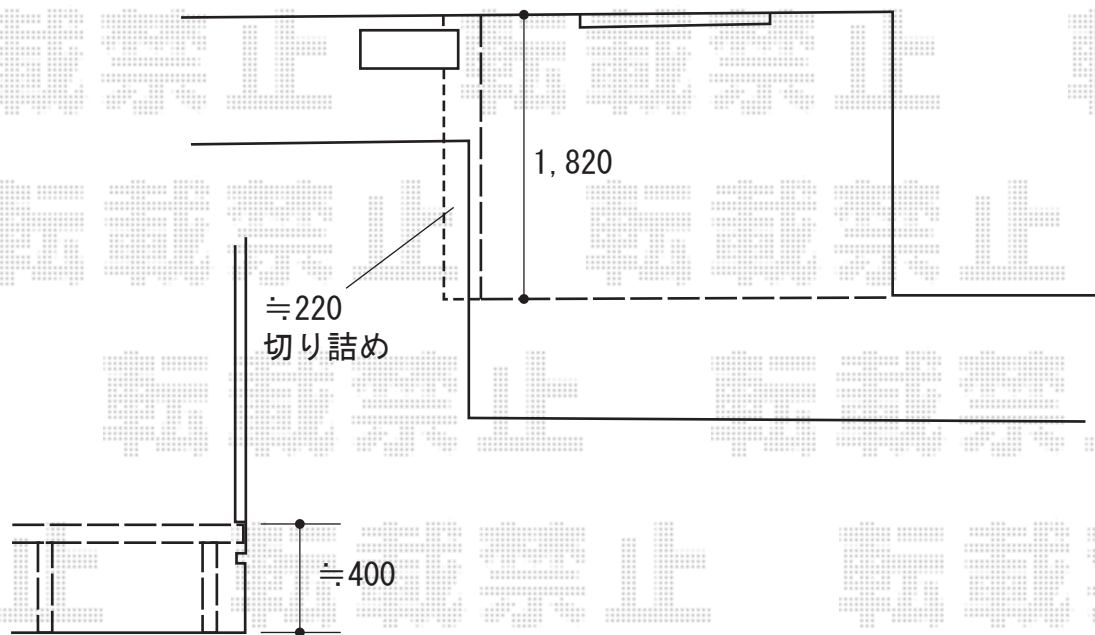

ウッドデッキ 施工概略図

Value Select マージウッドデッキ

間口= 2.0間 (3,651mm)

出幅= 6尺 (1,820mm)

色： レッドウッド

床板： 縦貼り

幕板： 標準幕板

束柱： Tタイプ (400~550mm) (色： ノーブルステン)

YKK AP リウッドデッキ200用部材

デッキ材上止め固定ねじ： 【FFANK PA7】 × 1セット

色： レッドブラウン

2019-9-655591

担当者

木附