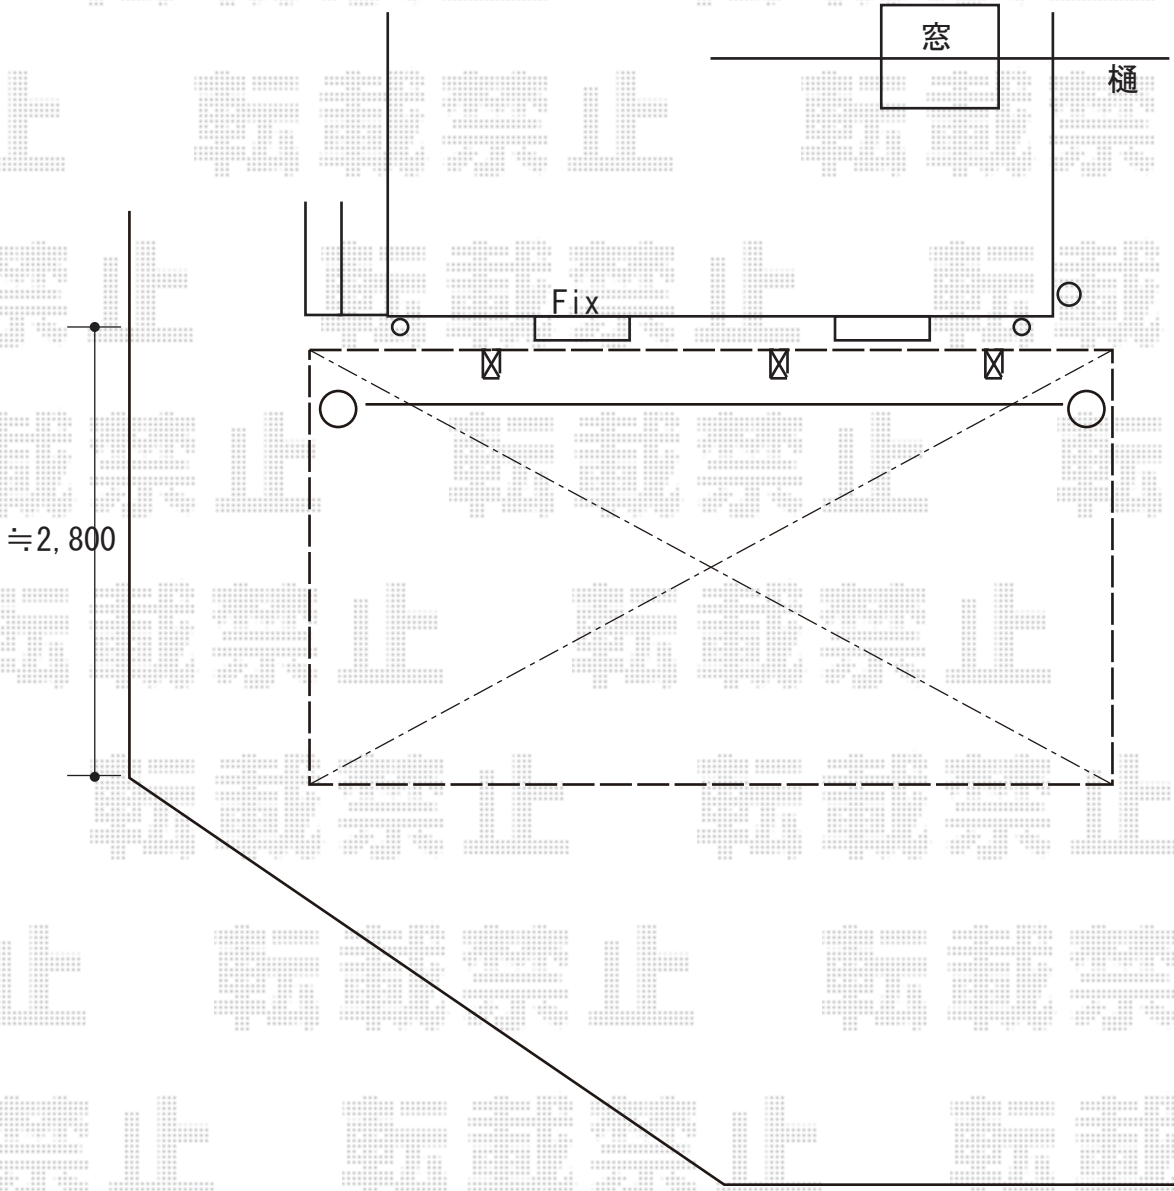

カーポート 施工概略図

YKK AP レイナポートグラン 延長 積雪~20cm対応
幅= 2,700mm
奥行= 6,484mm
色： カームブラック
屋根材： 熱線遮断ポリカーボネート（アースブルーマット調）
柱仕様： ハイルーフ柱仕様（有効高 約2,350mm）

2019-9-655719

担当者

新西