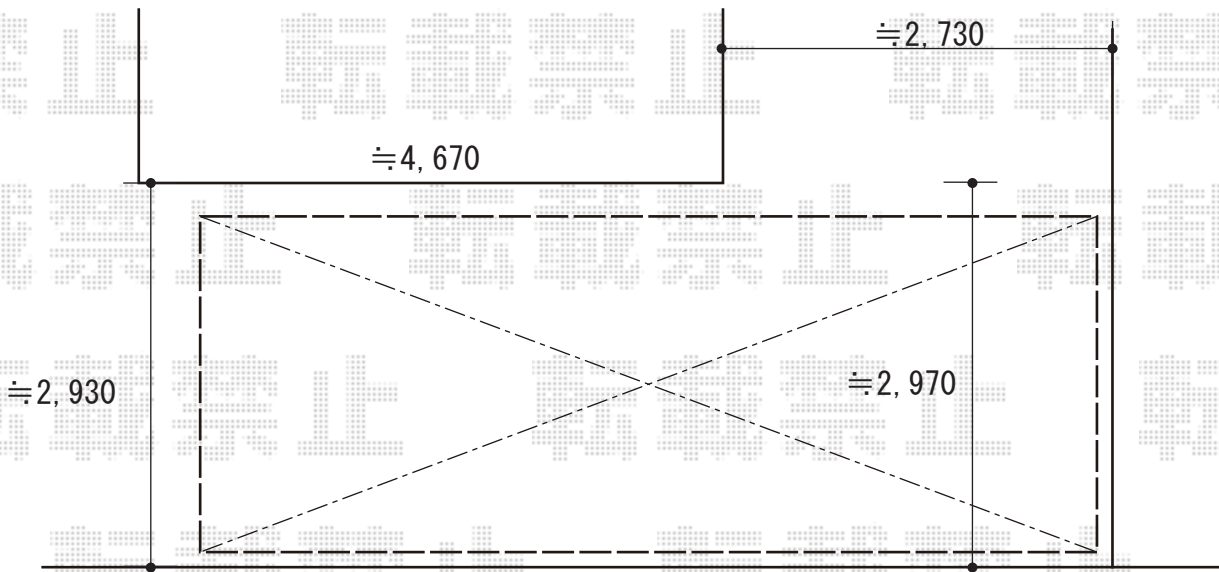

# カーポート 施工概略図

YKK AP レイナポートグラン 延長 積雪~20cm対応  
幅= 2,550mm  
奥行= 7,200mm  
色： プラチナステン  
屋根材： 熱線遮断ポリカーボネート（アースブルーマット調）  
柱仕様： ハイルーフ柱仕様（有効高 約2,350mm）

2019-9-655770

担当者

新西