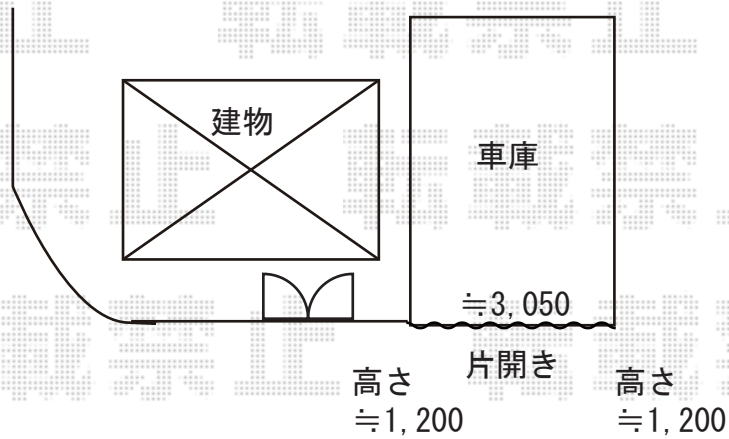

カーゲート 施工概略図

Value Select トリップゲートII 1型 シンプル ノンレール 片開き 33S

開口幅= 3,237mm

全幅= 3,317mm

たたみ幅= 342mm

高さ= 1,210mm

色： ダークブロンズ

キャスター数： 2箇所

落棒数： 2本

2019-9-655854

担当者

山崎