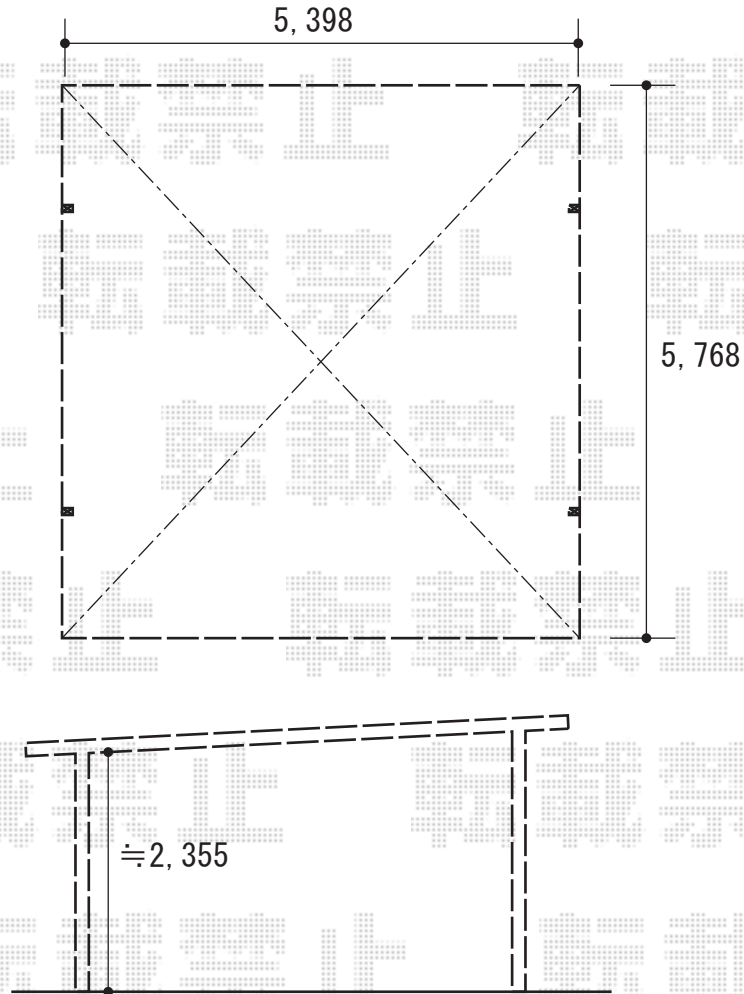

カーポート 施工概略図

YKK AP エフルージュ ツイン 積雪～20cm対応  
幅= 5,398mm  
奥行= 5,768mm  
色： プラチナステン  
屋根材： 熱線遮断ポリカーボネート(クリアマット)  
柱仕様： ハイルフ柱仕様(有効高 約2,350mm)

2019-9-655858

担当者

木挽