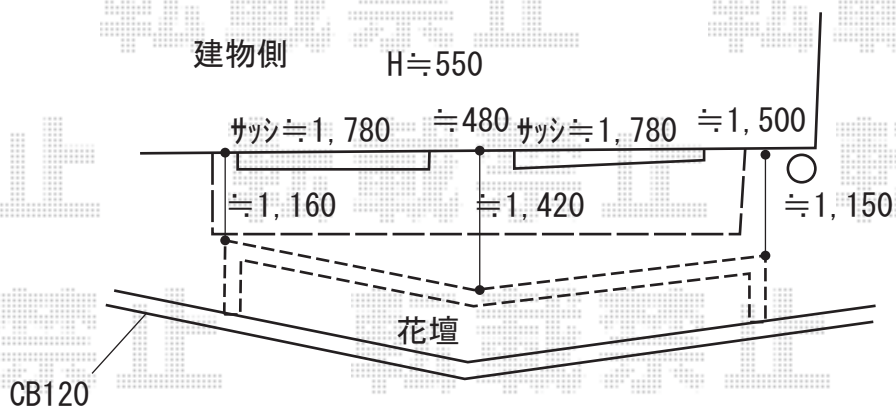

# ウッドデッキ 施工概略図

YKK AP リウッドデッキ 200  
間口= 2.5間(4,451mm)  
出幅= 3尺(920mm)  
色: レッドブラウン  
床板: 縦貼り  
幕板: 標準幕板  
束柱: Uタイプ(700mm) (色: カームブラック)

2019-9-655892

担当者

木附