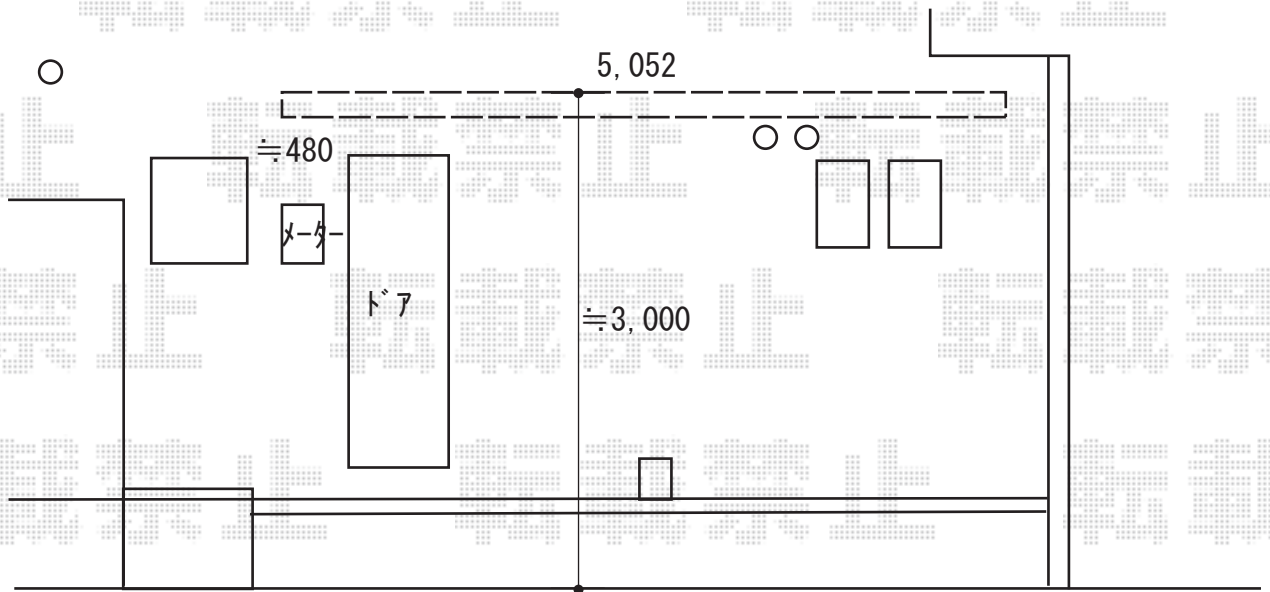

エクステリア工事 施工概略図

YKK AP レイナベーカーポートグラン 積雪～20cm対応
 幅= 3,479mm ・奥行= 5,052mm ・色： プラチナステン
 屋根材： 熱線遮断ポリカーボネート(クリアマット)
 柱仕様： ハイーフ柱仕様(有効高 約2,500mm)
 追加部材： 斜め切詰用壁付け枠

2019-9-655914

担当者

丸山