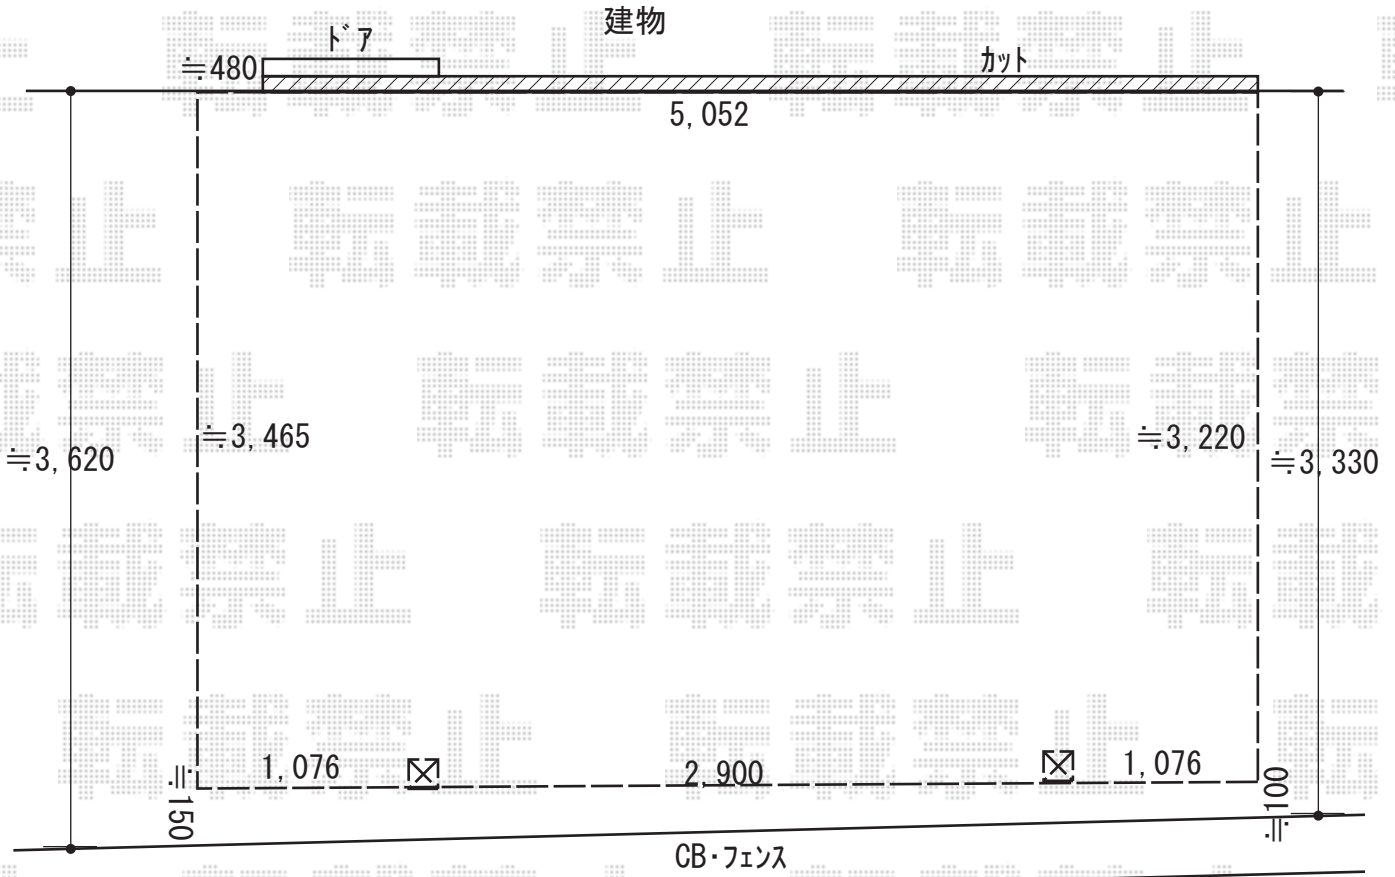

エクステリア工事 施工概略図

YKK AP レイナベーカーポートグラン 積雪～20cm対応
 幅= 3,479mm ・奥行= 5,052mm ・色： プラチナステン
 屋根材： 熱線遮断ポリカーボネート(クリアマット)
 柱仕様： ハイーフ柱仕様(有効高 約2,500mm)
 追加部材： 斜め切詰用壁付け枠

2019-9-655914

担当者

丸山