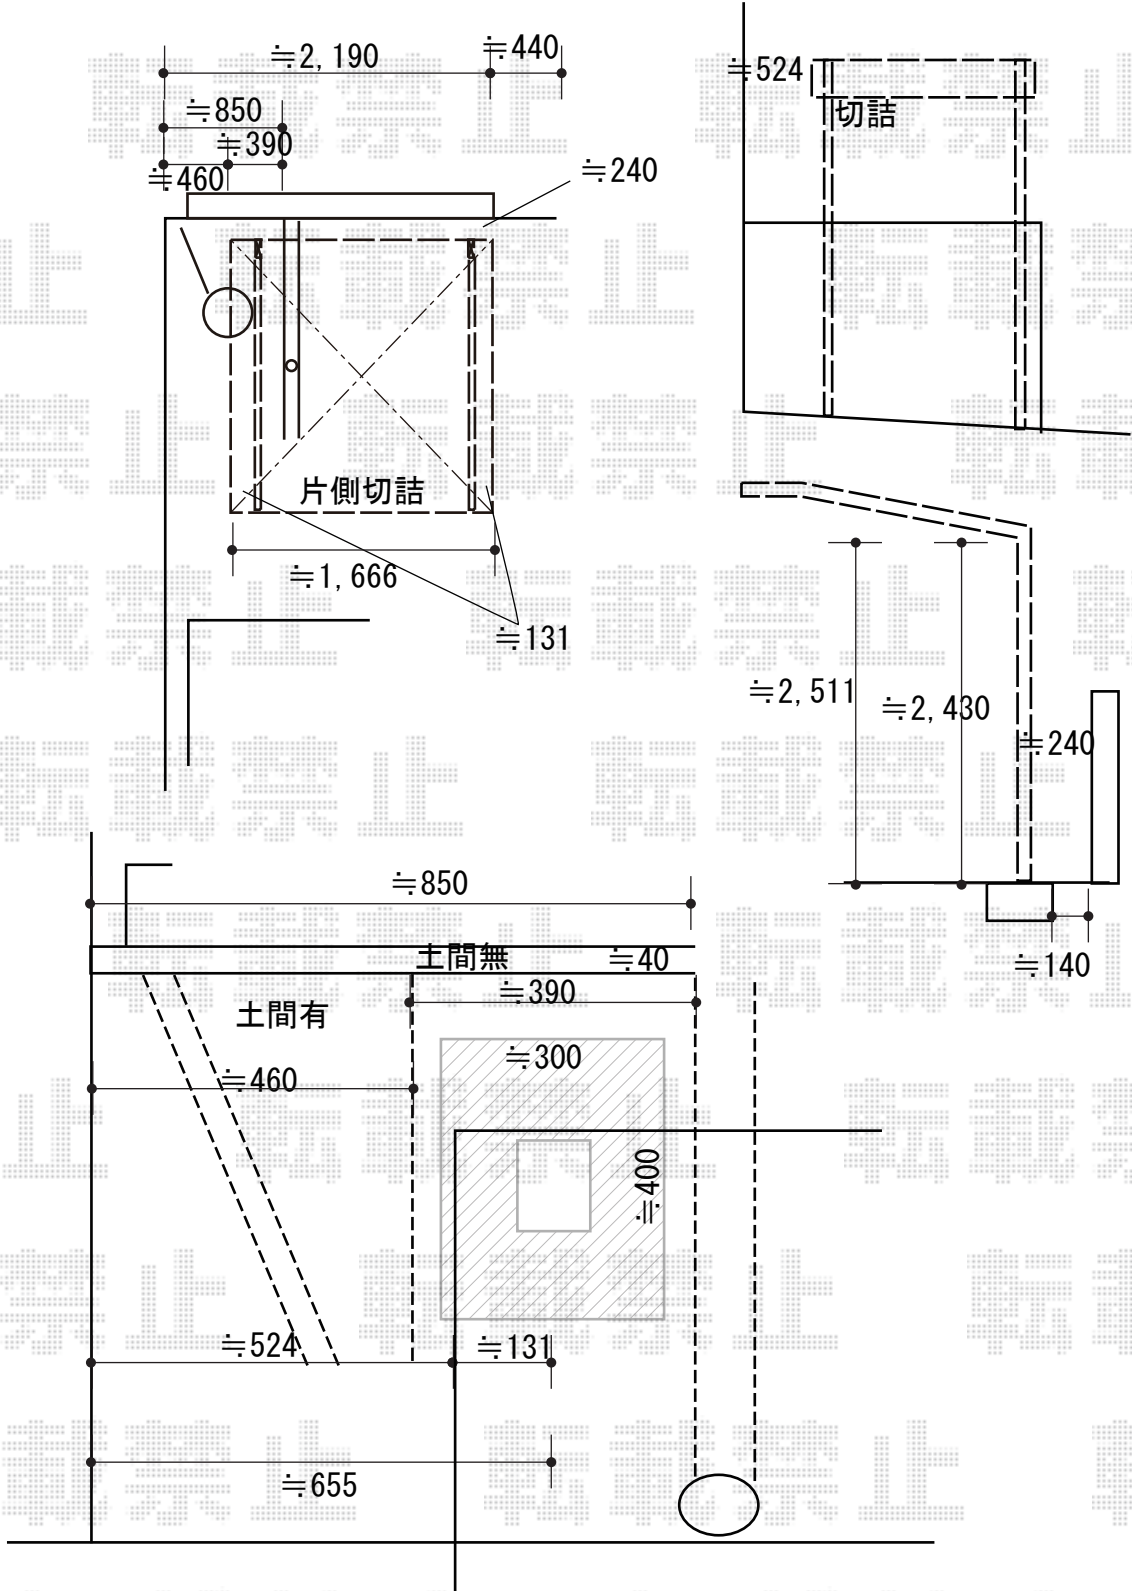

エクステリア工事 施工概略図

LIXIL ネスカRミニ (ラウンドスタイル) 積雪~20cm対応  
 幅= 2,101mm ・奥行= 2,156mm (3台~5台用) ・色: シャイングレー  
 屋根材: ポリカーボネート (クリアマット・すりガラス調)  
 柱仕様: ロング柱 (有効高 約2,500mm)

2019-9-655941	担当者	丸山
---------------	-----	----