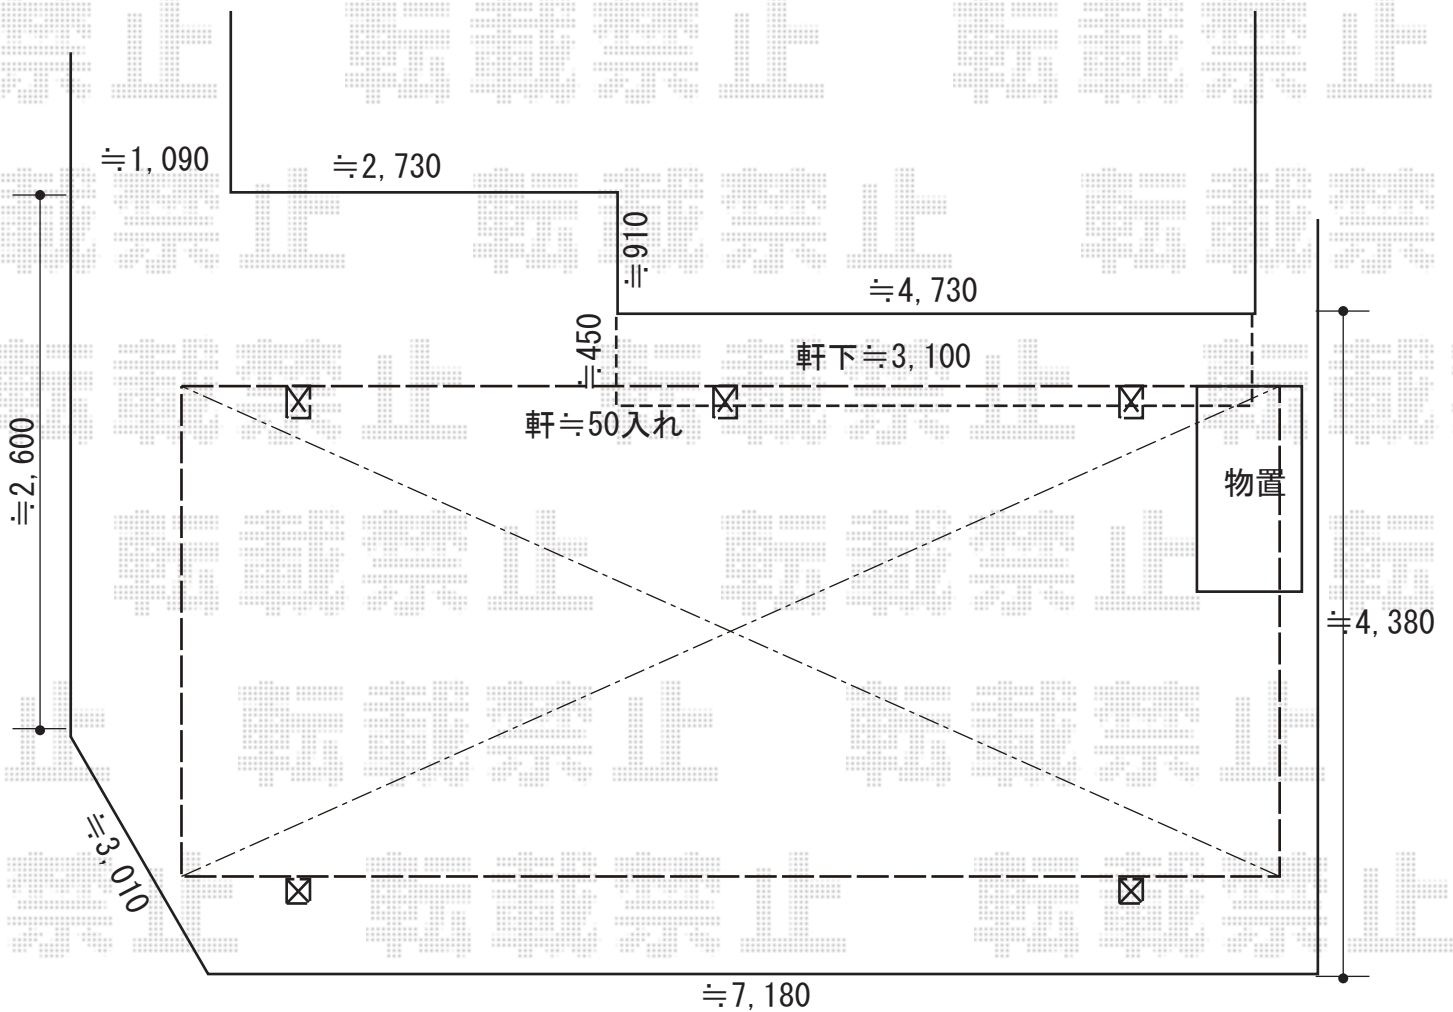

カーポート 施工概略図

YKK AP エフルージュグラン 延長 積雪～20cm対応  
 幅= 3,027mm  
 奥行= 7,200mm  
 色： プラチナステン  
 屋根材： 熱線遮断ポリカーボネート(クリアマット)  
 柱仕様： ハイロング柱仕様 (有効高 約2,800mm)

YKK AP エフルージュグラン 着脱式サポート ハイロング用  
 色： プラチナステン  
 数量： 2本入り×1セット

2019-9-656024

担当者

新西