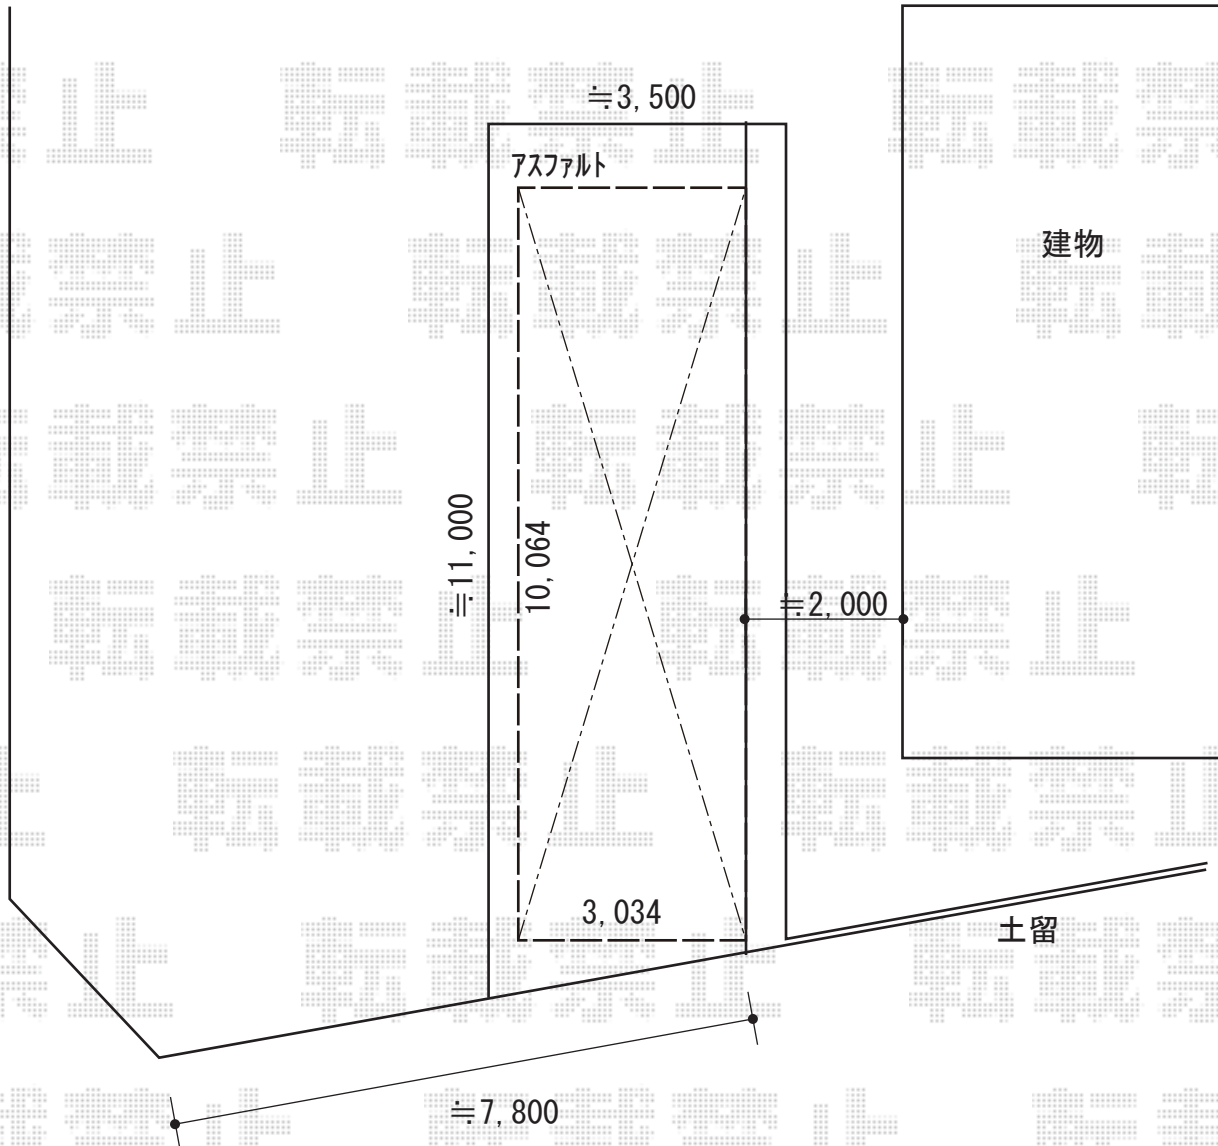

カーポート 施工概略図

YKK AP レイナワンポートグラン 縦連棟 積雪~20cm対応  
幅= 3,034mm  
奥行= 10,064mm  
色： プラチナステン  
屋根材： 熱線遮断ポリカーボネート(クリアマット)  
柱仕様： ハイルーフ柱仕様 (有効高 約2,300mm)

YKK AP レイナワンポートグラン 水平式物干し (テラス柱用) 標準  
色： プラチナステン  
入り数： 2本入り×1セット

2019-9-656075

担当者

伊野