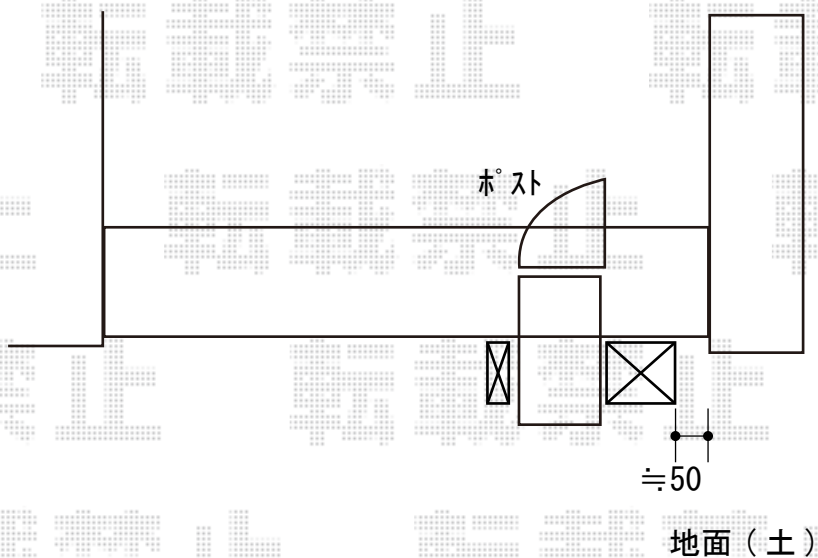

エクステリア工事 施工概略図

YKK AP ルシアスポストユニット BK02型

本体：照明無しタイプ × 1セット

エクステリアポスト：T9型（前入れ・後ろ出し） × 1セット

色：カームブラック

玄関

玄関

道路