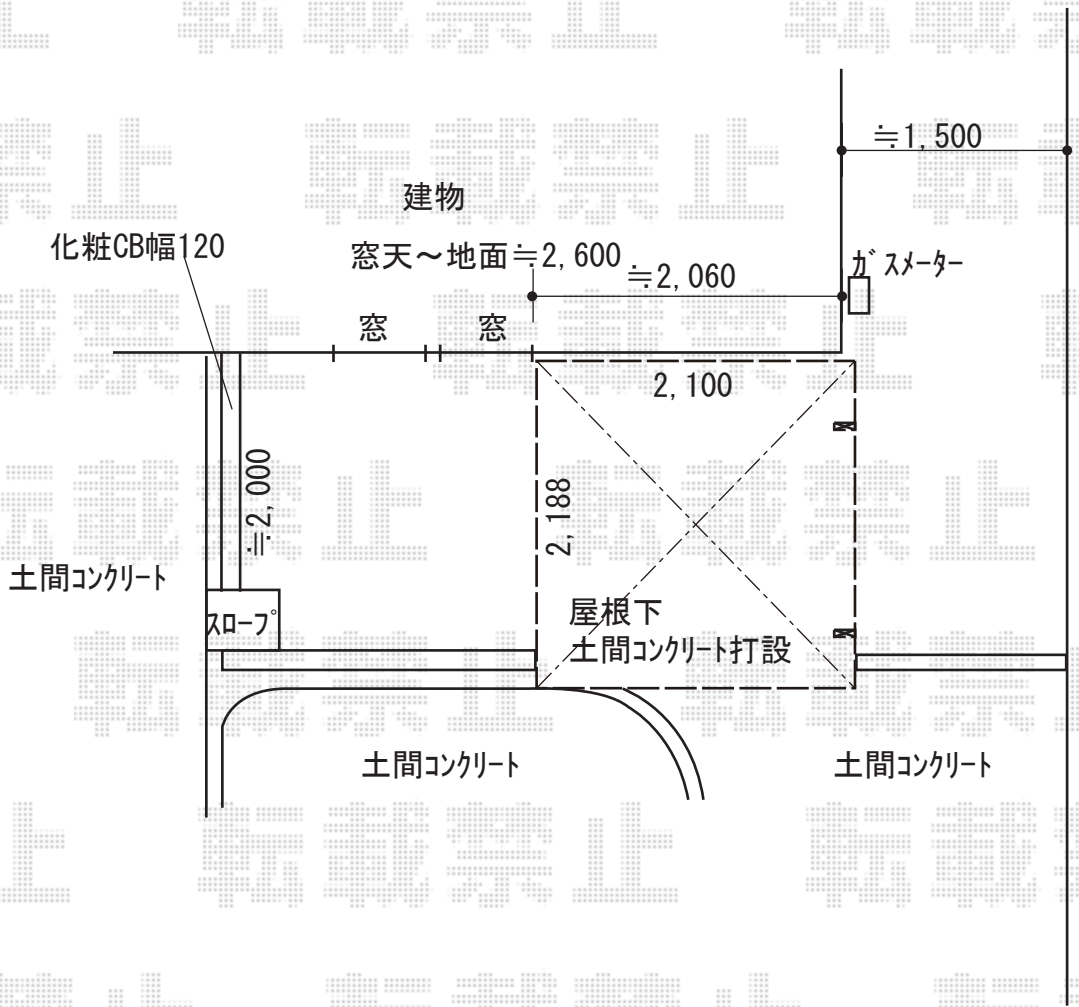

サイクルポート 施工概略図

YKK AP レイナポートグランミニ 積雪~20cm対応
 幅= 2,100mm
 奥行= 2,188mm(3台用)
 色: プラチナステン
 屋根材: ポリカーボネート (アースブルー)
 柱仕様: 標準柱仕様 (有効高 約1,814mm)

2019-9-656166

担当者

伊野