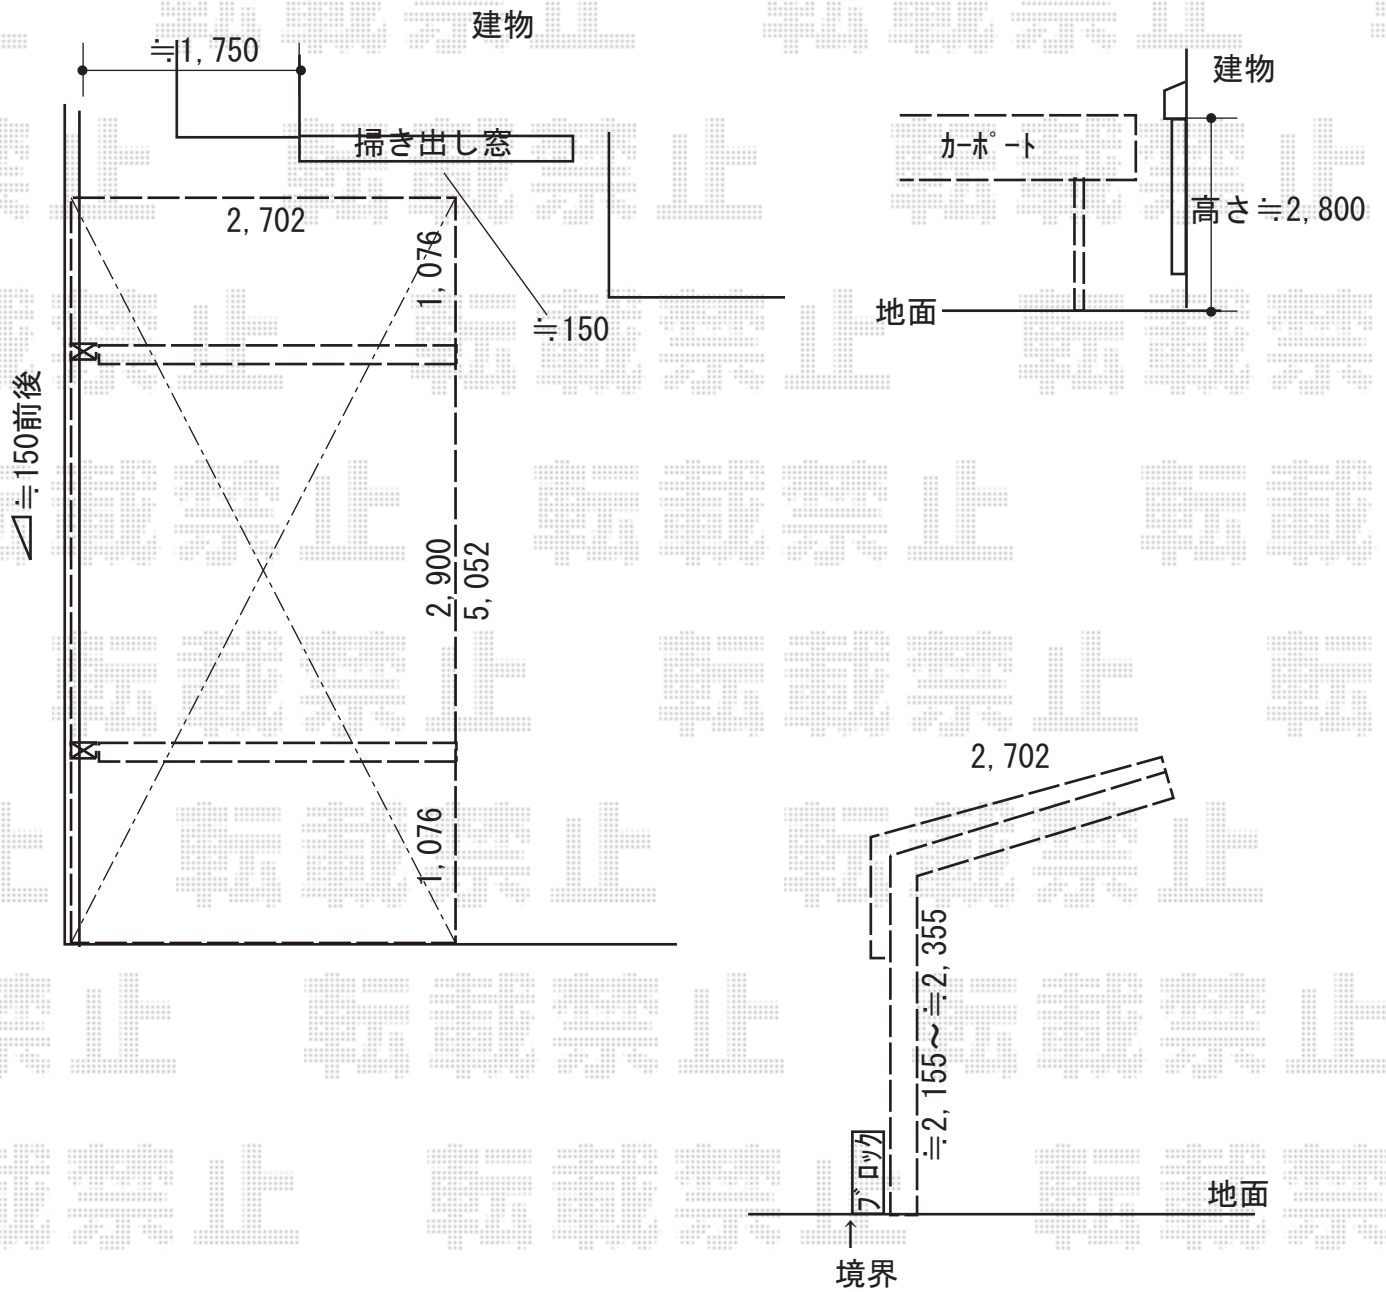

カーポート 施工概略図

YKK AP レイナキャップポートグラン 積雪~20cm対応
 幅= 2,702mm
 奥行= 5,052mm
 色: プラチナステン
 屋根材: 熱線遮断ポリカーボネート(クリアマット)
 柱仕様: ハイルフ柱仕様(有効高 約2,350mm)

2019-9-656184	担当者	新西
---------------	-----	----