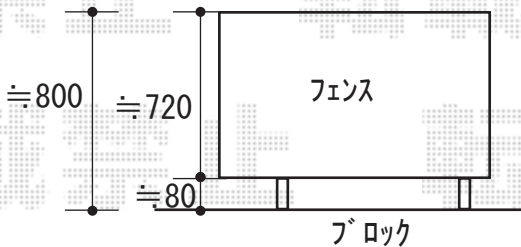

エクステリア 施工概略図

ヨド物置 エルモ 一般型 2570×1170×2121
 間口= 2,570mm 奥行= 1,170mm
 高さ= 2,121mm 色： エバーグリーン
 屋根タイプ： 標準型
 耐荷重タイプ： 一般型
 棚タイプ： 標準棚タイプ

YKK AP レイナワンポートグランZ 積雪～20cm対応
 幅= 3,034mm 奥行= 5,768mm 色： ホワイト
 屋根材： 熱線遮断ポリカーボネート(クリアマット)
 柱仕様： ハイルーフ柱仕様 (有効高 約2,350mm)

YKK AP レイナワンポートグランZ サイドパネル
 奥行サイズ： 長さ57用 高さ= 1,036mm
 色： ホワイト
 パネル材： 熱線遮断ポリカーボネート(クリアマット)
 柱仕様： ハイルーフ柱仕様

YKK AP シンプレオフェンスM2型 たて井桁メッシュ 自由柱施工
 本体1枚 (W×H) = T80 (1,975×720mm) × 18枚
 自由柱： T80 × 21本
 格子付きコーナー継手： T80 × 2セット
 端部カバー (2本入)： T80 × 2セット
 エンドキャップ： 1セット
 色： ホワイト