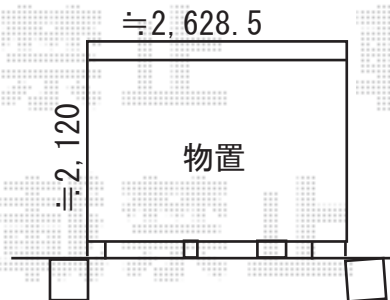

エクステリア 施工概略図

ヨド物置 エルモ 一般型 2570×1170×2121
 間口= 2,570mm 奥行= 1,170mm
 高さ= 2,121mm 色： エバーグリーン
 屋根タイプ： 標準型
 耐荷重タイプ： 一般型
 棚タイプ： 標準棚タイプ

YKK AP レイナワンポートグランZ 積雪～20cm対応
 幅= 3,034mm 奥行= 5,768mm 色： ホワイト
 屋根材： 熱線遮断ポリカーボネート(クリアマット)
 柱仕様： ハイルーフ柱仕様 (有効高 約2,350mm)

YKK AP レイナワンポートグランZ サイドパネル
 奥行サイズ： 長さ57用 高さ= 1,036mm
 色： ホワイト
 パネル材： 熱線遮断ポリカーボネート(クリアマット)
 柱仕様： ハイルーフ柱仕様

YKK AP シンプレオフェンスM2型 たて井桁メッシュ 自由柱施工
 本体1枚 (W×H) = T80 (1,975×720mm) × 18枚
 自由柱： T80 × 21本
 格子付きコーナー継手： T80 × 2セット
 端部カバー (2本入)： T80 × 2セット
 エンドキャップ： 1セット
 色： ホワイト