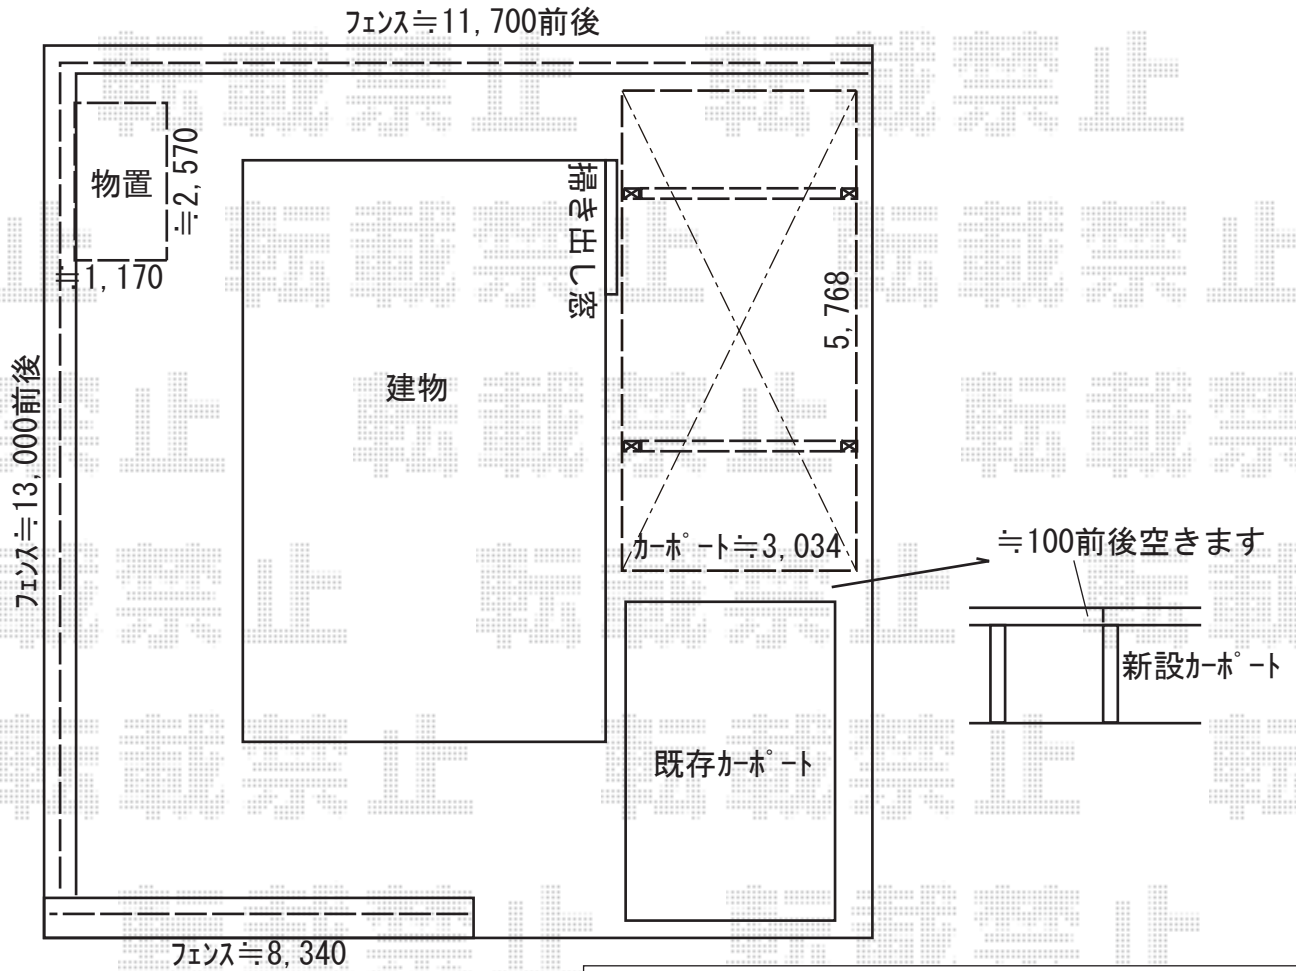

エクステリア 施工概略図

ヨド物置 エルモ 一般型 2570×1170×2121
 間口= 2,570mm 奥行= 1,170mm
 高さ= 2,121mm 色： エバーグリーン
 屋根タイプ： 標準型
 耐荷重タイプ： 一般型
 棚タイプ： 標準棚タイプ

YKK AP レイナワンポートグランZ 積雪～20cm対応
 幅= 3,034mm 奥行= 5,768mm 色： ホワイト
 屋根材： 熱線遮断ポリカーボネート(クリアマット)
 柱仕様： ハイルーフ柱仕様 (有効高 約2,350mm)

YKK AP レイナワンポートグランZ サイドパネル
 奥行サイズ： 長さ57用 高さ= 1,036mm
 色： ホワイト
 パネル材： 熱線遮断ポリカーボネート(クリアマット)
 柱仕様： ハイルーフ柱仕様

YKK AP シンプレオフェンスM2型 たて井桁メッシュ 自由柱施工
 本体1枚 (W×H) = T80 (1,975×720mm) × 18枚
 自由柱： T80 × 21本
 格子付きコーナー継手： T80 × 2セット
 端部カバー (2本入)： T80 × 2セット
 エンドキャップ： 1セット
 色： ホワイト