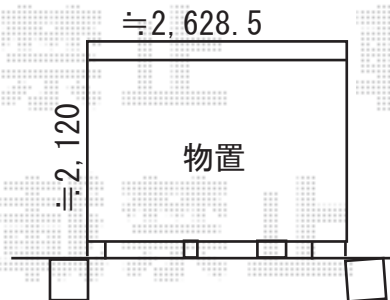

# エクステリア 施工概略図

ヨド物置 エルモ 一般型 2570×1170×2121  
 間口= 2,570mm 奥行= 1,170mm  
 高さ= 2,121mm 色：エバーグリーン  
 屋根タイプ：標準型  
 耐荷重タイプ：一般型  
 棚タイプ：標準棚タイプ

YKK AP レイナワンポートグランZ 積雪～20cm対応  
 幅= 3,034mm 奥行= 5,768mm 色：ホワイト  
 屋根材：熱線遮断ポリカーボネート(クリアマット)  
 柱仕様：ハイルーフ柱仕様(有効高 約2,350mm)

YKK AP レイナワンポートグランZ サイドパネル  
 奥行サイズ：長さ57用 高さ= 1,036mm  
 色：ホワイト  
 パネル材：熱線遮断ポリカーボネート(クリアマット)  
 柱仕様：ハイルーフ柱仕様

YKK AP シンプレオフェンスM2型 たて井桁メッシュ 自由柱施工  
 本体1枚 (W×H) = T80 (1,975×720mm) × 18枚  
 自由柱：T80 × 21本  
 格子付きコーナー継手：T80 × 2セット  
 端部カバー (2本入)：T80 × 2セット  
 エンドキャップ：1セット  
 色：ホワイト