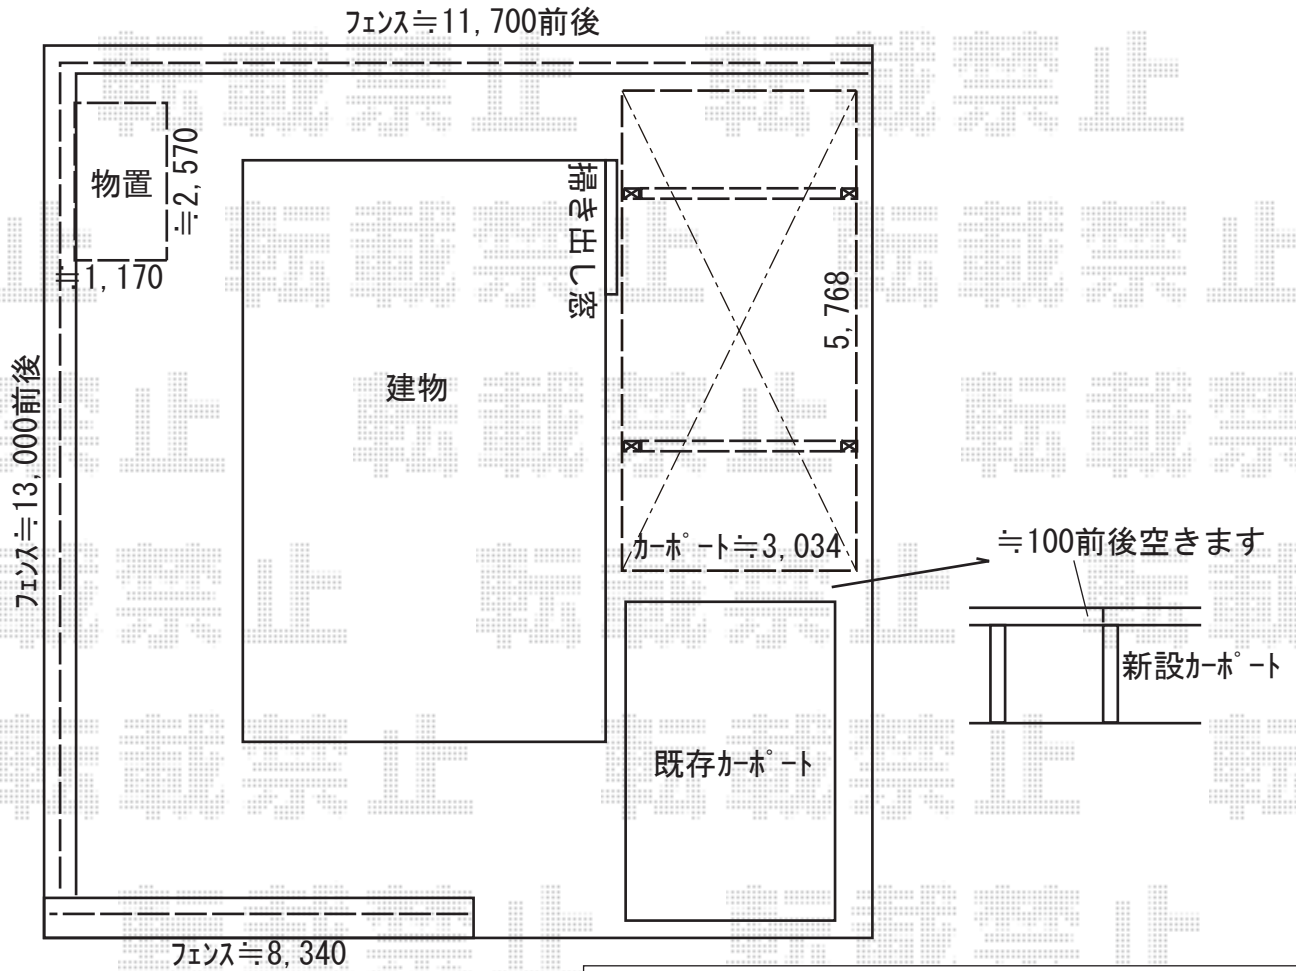

# エクステリア 施工概略図

ヨド物置 エルモ 一般型 2570×1170×2121  
 間口= 2,570mm 奥行= 1,170mm  
 高さ= 2,121mm 色：エバーグリーン  
 屋根タイプ：標準型  
 耐荷重タイプ：一般型  
 棚タイプ：標準棚タイプ

YKK AP レイナワンポートグランZ 積雪～20cm対応  
 幅= 3,034mm 奥行= 5,768mm 色：ホワイト  
 屋根材：熱線遮断ポリカーボネート(クリアマット)  
 柱仕様：ハイルーフ柱仕様(有効高 約2,350mm)

YKK AP レイナワンポートグランZ サイドパネル  
 奥行サイズ：長さ57用 高さ= 1,036mm  
 色：ホワイト  
 パネル材：熱線遮断ポリカーボネート(クリアマット)  
 柱仕様：ハイルーフ柱仕様

YKK AP シンプレオフェンスM2型 たて井桁メッシュ 自由柱施工  
 本体1枚 (W×H) = T80 (1,975×720mm) × 18枚  
 自由柱：T80 × 21本  
 格子付きコーナー継手：T80 × 2セット  
 端部カバー (2本入)：T80 × 2セット  
 エンドキャップ：1セット  
 色：ホワイト