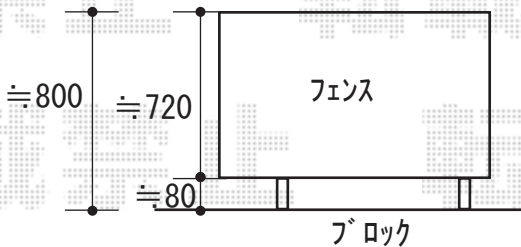

# エクステリア 施工概略図

ヨド物置 エルモ 一般型 2570×1170×2121  
 間口= 2,570mm 奥行= 1,170mm  
 高さ= 2,121mm 色：エバーグリーン  
 屋根タイプ：標準型  
 耐荷重タイプ：一般型  
 棚タイプ：標準棚タイプ

YKK AP レイナワンポートグランZ 積雪～20cm対応  
 幅= 3,034mm 奥行= 5,768mm 色：ホワイト  
 屋根材：熱線遮断ポリカーボネート(クリアマット)  
 柱仕様：ハイルーフ柱仕様(有効高 約2,350mm)

YKK AP レイナワンポートグランZ サイドパネル  
 奥行サイズ：長さ57用 高さ= 1,036mm  
 色：ホワイト  
 パネル材：熱線遮断ポリカーボネート(クリアマット)  
 柱仕様：ハイルーフ柱仕様

YKK AP シンプレオフェンスM2型 たて井桁メッシュ 自由柱施工  
 本体1枚 (W×H) = T80 (1,975×720mm) × 18枚  
 自由柱：T80 × 21本  
 格子付きコーナー継手：T80 × 2セット  
 端部カバー (2本入)：T80 × 2セット  
 エンドキャップ：1セット  
 色：ホワイト