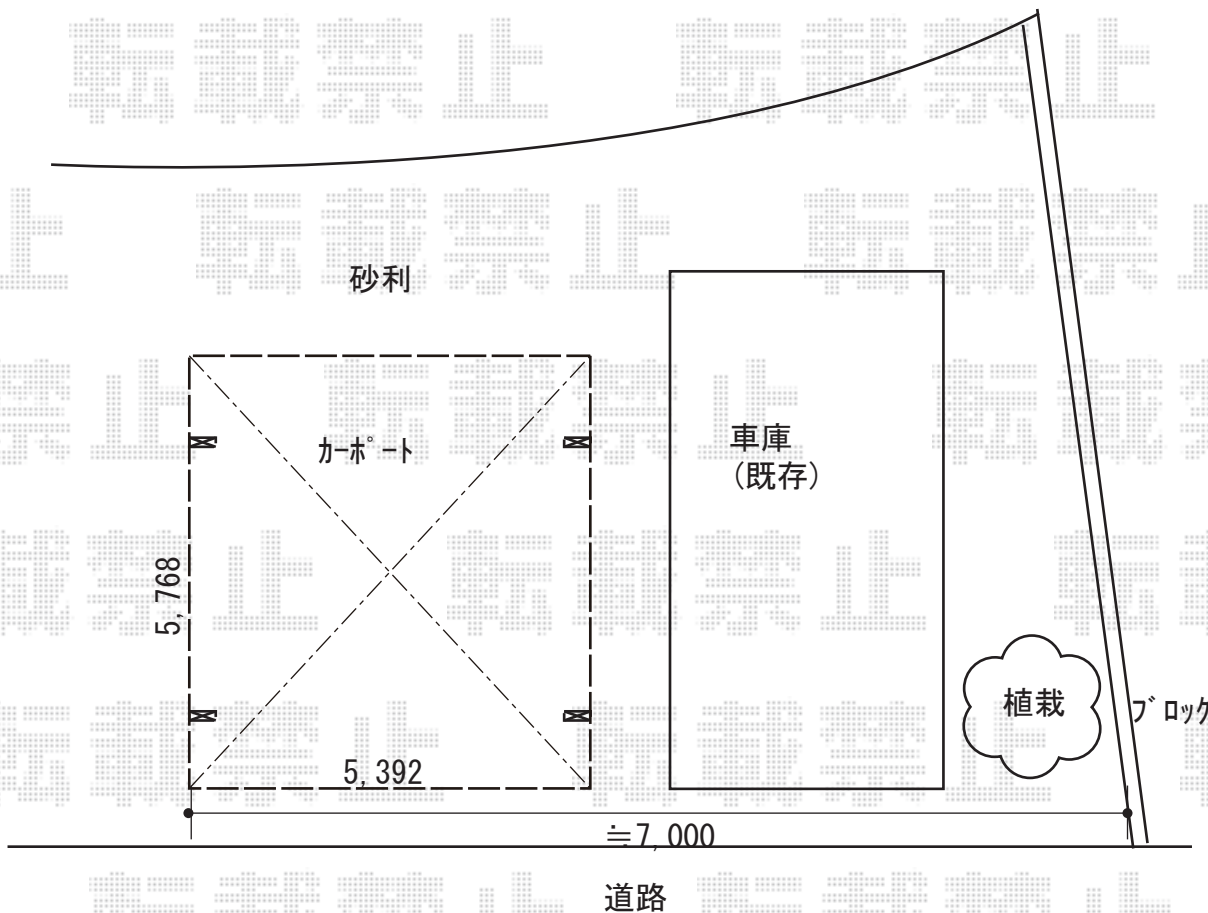

カーポート 施工概略図

YKK AP レイナツインポートグラン 積雪～20cm対応
幅= 5,392mm
奥行= 5,768mm
色： プラチナステン
屋根材： 熱線遮断ポリカーボネート（アースブルーマット調）
柱仕様： ハイルーフ柱仕様（有効高 約2,350mm）

2019-9-656250

担当者

新西