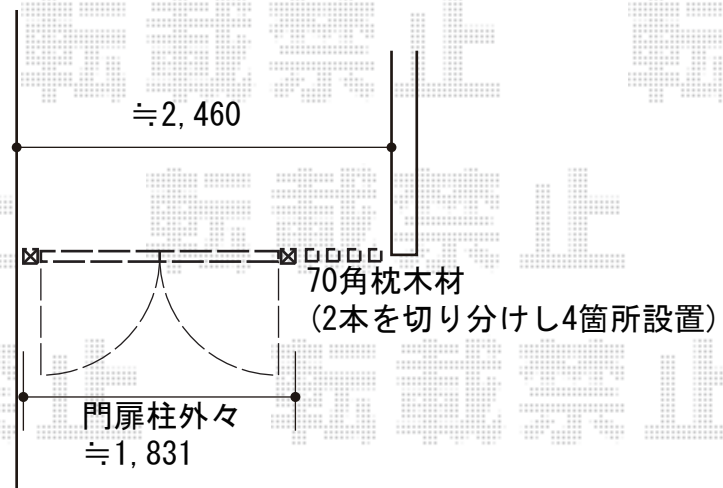

門扉・枕木材 施工概略図

LIXIL (TOEX) ライス門扉 1型 細横棧 両開き 柱使用

扉幅 = 800+800mm

扉高 = 1,000mm

【未定】色：【仮】シャイングレー

【未定】錠：【仮】シリンダーRD錠

開き：外開き

追加部材：外開き用持送り

LIXIL デザイナーズパーツ

枕木材：70×70/L1, 750mm(色：シャイングレー) × 2本

枕木材用キャップ：70角用(色：シャイングレー) × 4セット

キャップ取付用部品：× 1セット

2019-9-656252

担当者

三村