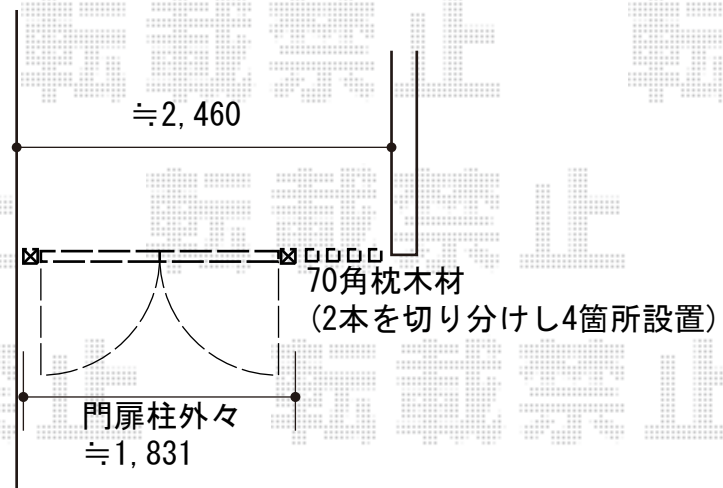

門扉・枕木材 施工概略図

LIXIL (TOEX) ライス門扉 1型 細横棧 両開き 柱使用

扉幅 = 800+800mm

扉高 = 1,000mm

【未定】色：【仮】シャイングレー

【未定】錠：【仮】シリンダーRD錠

開き：外開き

追加部材：外開き用持送り

LIXIL デザイナーズパーツ

枕木材：70×70/L1, 750mm(色：シャイングレー) × 2本

枕木材用キャップ：70角用(色：シャイングレー) × 4セット

キャップ取付用部品：× 1セット

2019-9-656252

担当者

三村