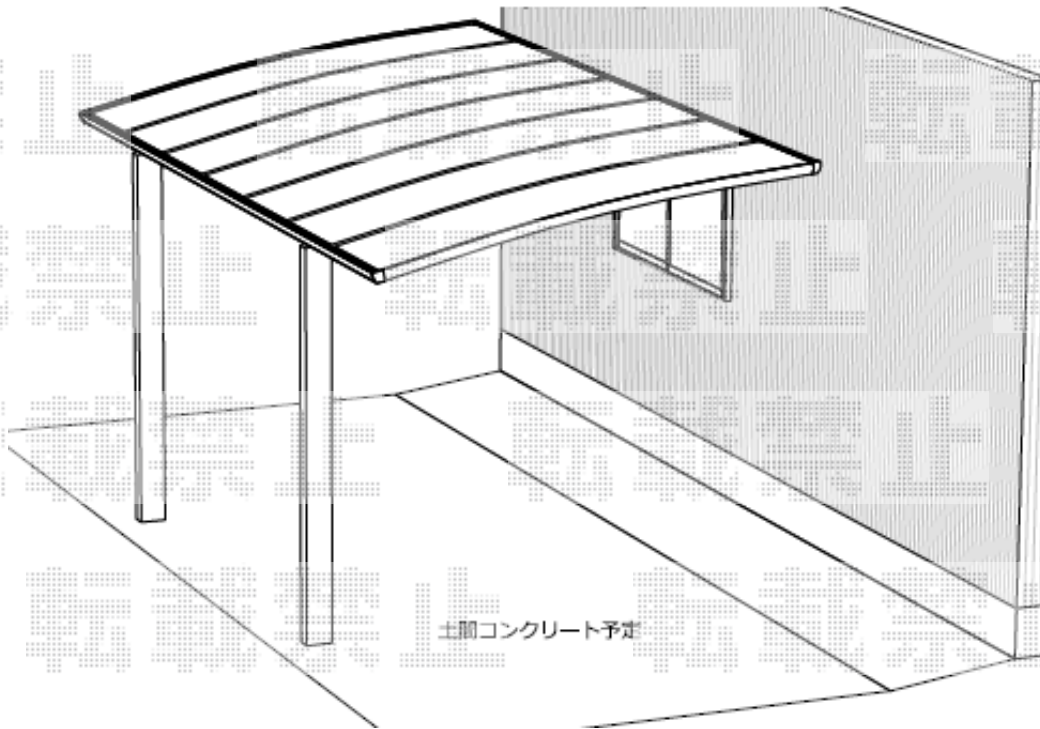

カーポート 施工概略図

Value Select プレシオスポート 積雪～20cm 対応
幅 = 2,700mm
奥行 = 5,052mm
色 : ノーブルステン
屋根材 : 熱線遮断ポリカーボネート (スカイブルーマット調)
柱仕様 : ハイルーフ柱仕様 (有効高 約 2,250mm)

Value Select プレシオスポート 屋根ふき材補強部品
色 : チャコールブラック *1色のみ
数量 : 7個入り ×2セット