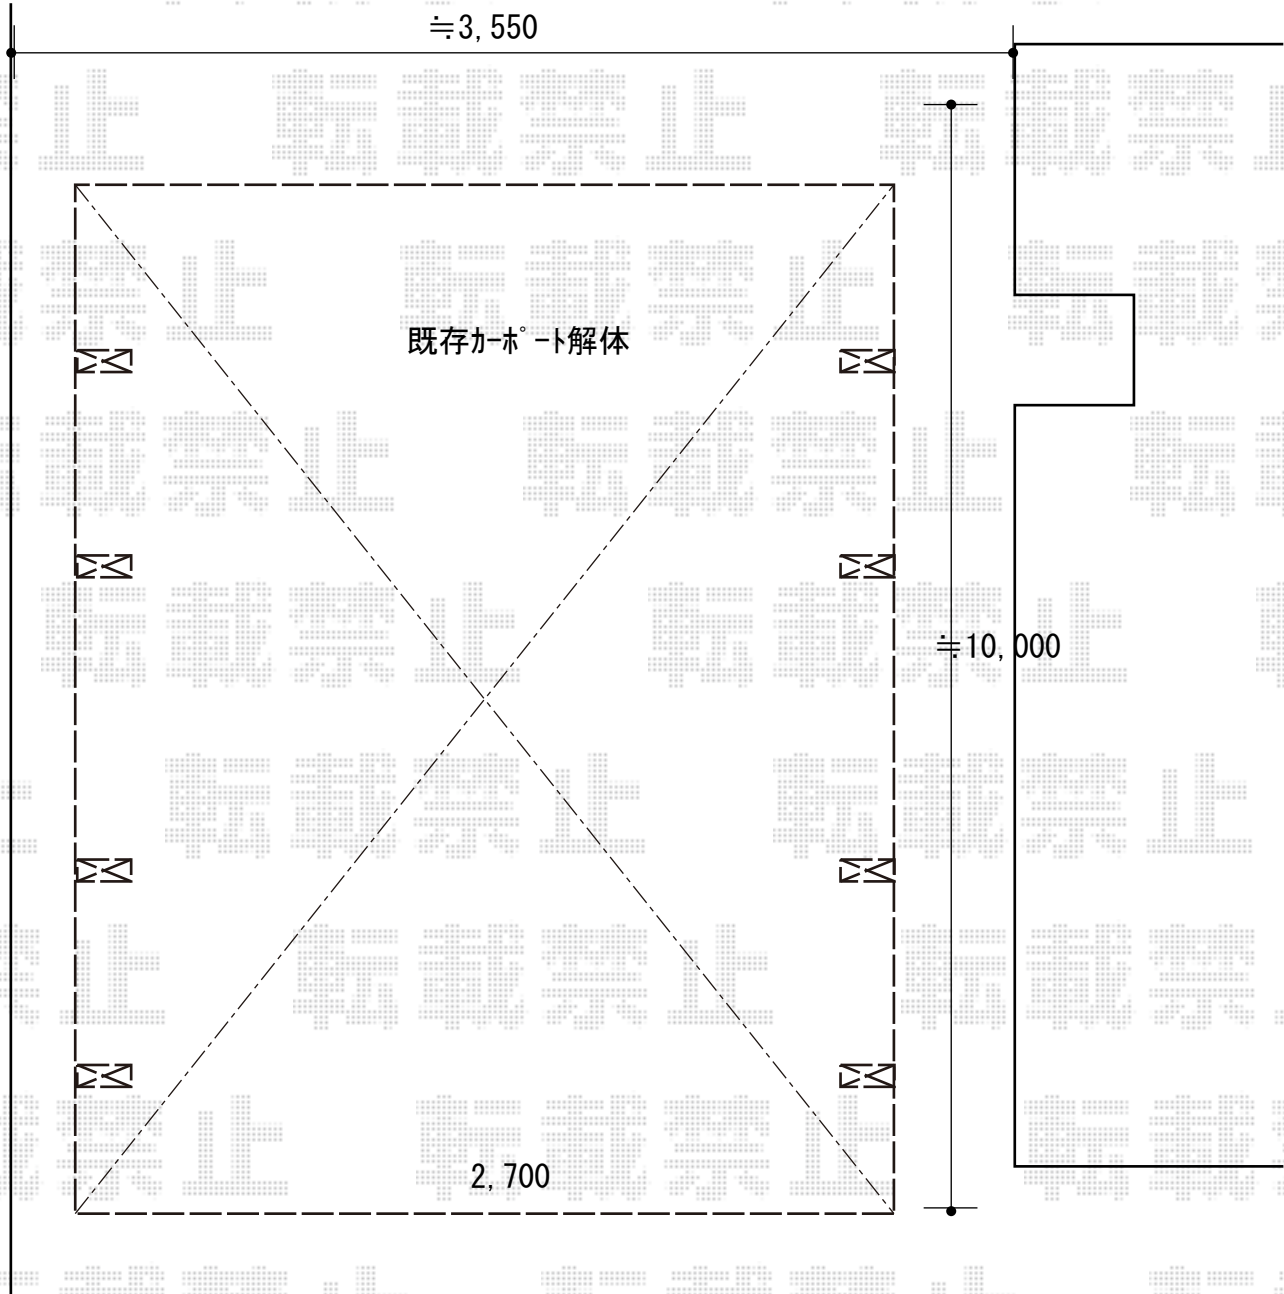

カーポート 施工概略図

YKK AP レイナワンポートグラン 縦連棟 積雪～20cm 対応
幅 = 2,738mm
奥行 = 10,064mm (51+51)
色 : ピュアシルバー
屋根材 : 熱線遮断ポリカーボネート (クリアマット / すりガラス調)
柱仕様 : 標準柱仕様 (有効高 約 2,000mm)

2019-9-656344

担当者

木挽