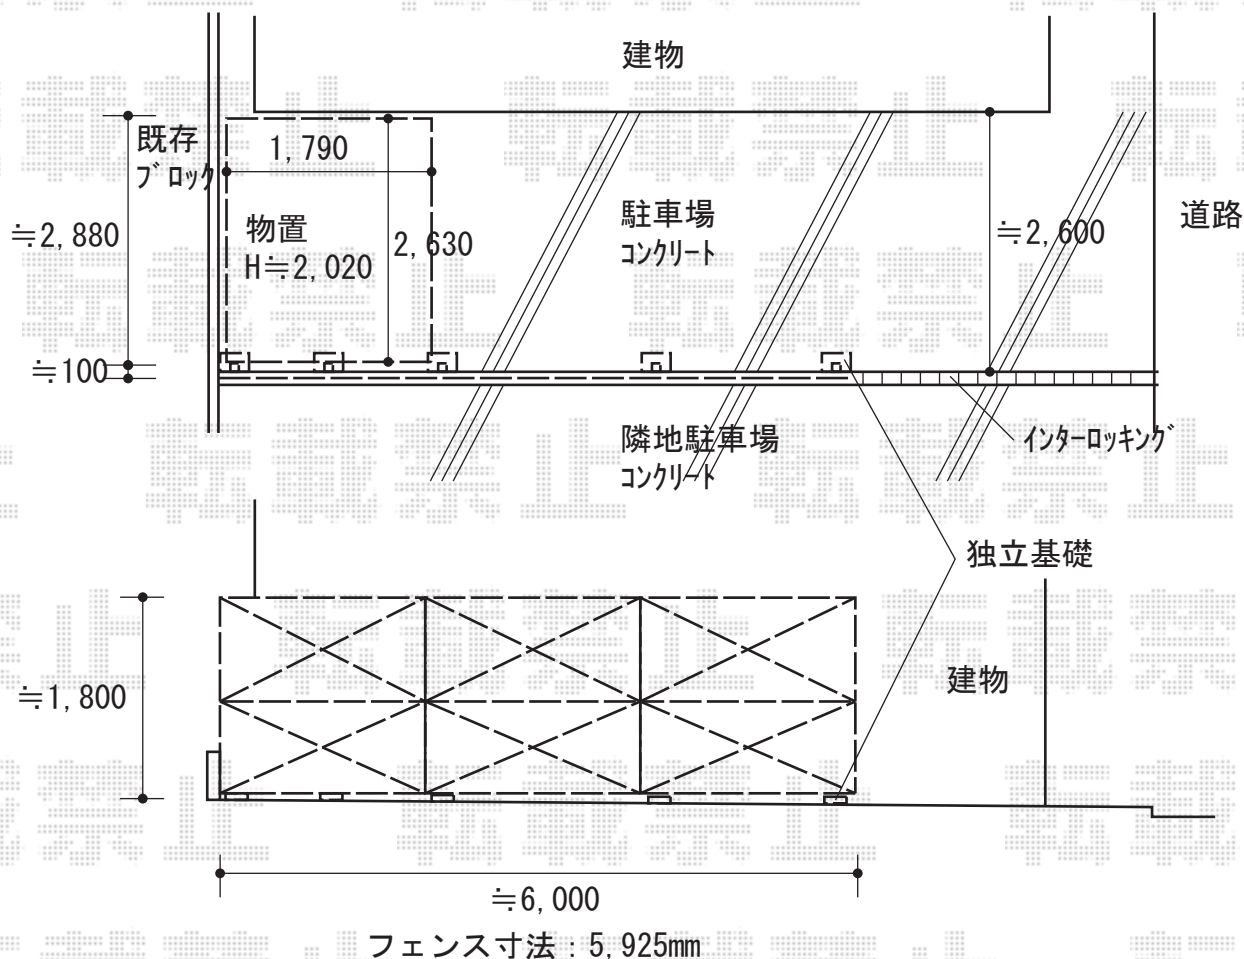

物置+フェンス 施工概略図

イナバ物置 ネクスタ 一般型 2630×1790×2020

間口= 2,630mm

奥行= 1,790mm

高さ= 2,020mm

色： メープルブラウン

屋根タイプ： 標準型

耐荷重タイプ： 一般型

棚タイプ： 標準棚タイプ

数量： 1台

Value Select ミエーネフェンス 目隠しルーバータイプ 2段支柱 自立建て用 (パネル2段)

本体1枚 (W×H) = T100(1,975mm×920mm) × 3枚

本体1枚 (W×H) = T80(1,975mm×720mm) × 3枚

自立建て用2段支柱： T190(1,935mm) × 5本

端部キャップ： 4個入り × 2セット

色： ノーブルステン