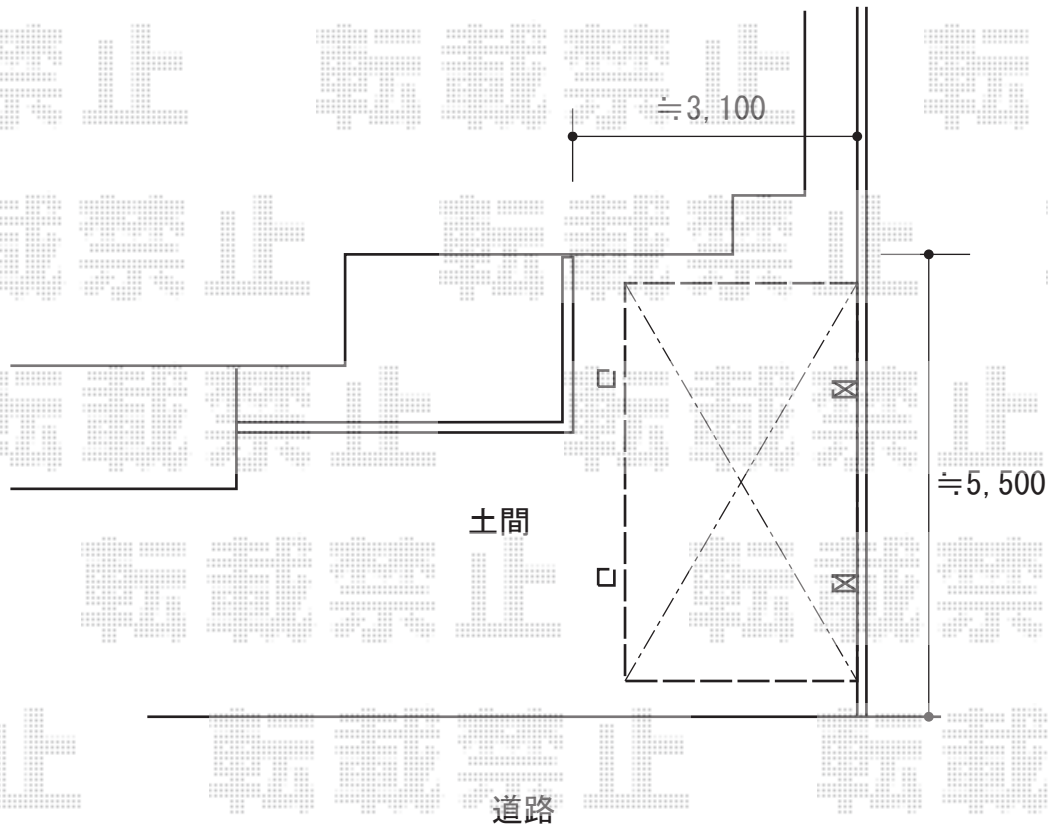

カーポート 施工概略図

LIXIL カーポートSC 積雪対応20cm  
幅= 2,725mm  
奥行= 5,000mm  
色： ブラック  
屋根材： シャイングレーF  
柱仕様： 標準柱仕様（有効高 約2,200mm）

LIXIL カーポートSC 着脱式サポート(標準柱用)2本×1セット  
色： ブラック

2019-9-656582

担当者

村上