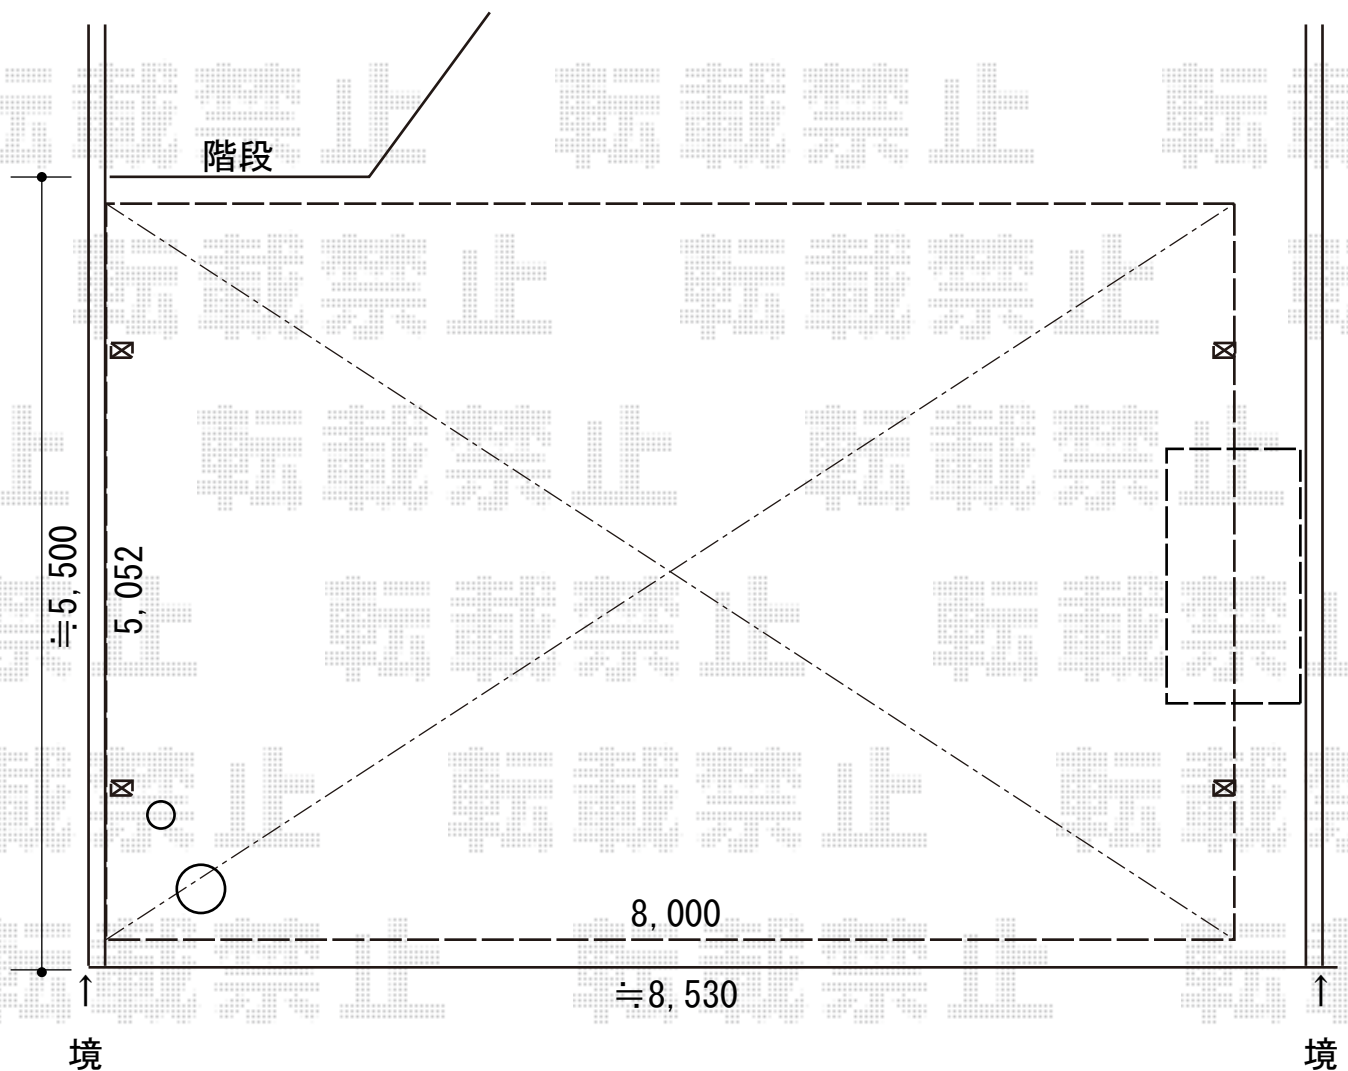

カーポート+物置 施工概略図

YKK AP 【01】 レイナトリプルポートグラン 積雪~20cm対応

幅= 8,000mm

奥行= 5,052mm

色: プラチナステン

屋根材: 熱線遮断ポリカーボネート(クリアマット)

柱仕様: ハイルフ柱仕様(有効高 約2,350mm)

ヨド物置 【02】 エスモ 一般型 1650×900×1501

間口= 1,650mm

奥行= 900mm

高さ= 1,501mm

色: SS(スノーシルバー)

屋根タイプ: 標準型

耐荷重タイプ: 一般型

棚タイプ: 標準棚タイプ

数量: 1台