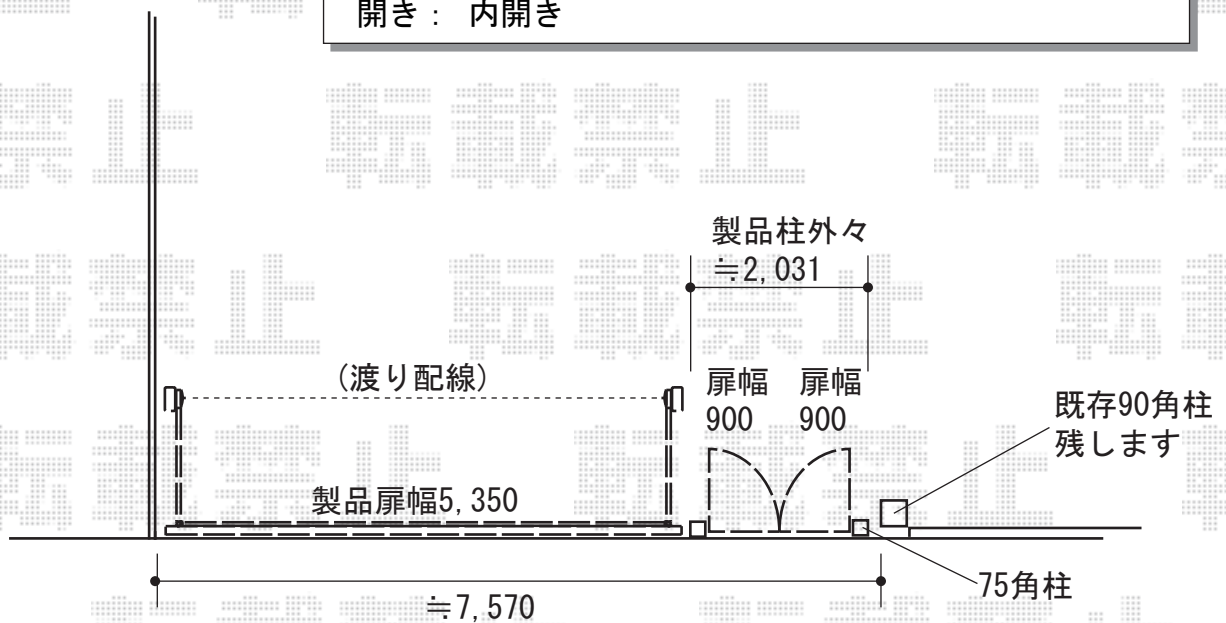

カーゲート・門扉 施工概略図

LIXIL(TOEX) ワイドオーバードアS5型 電動式
本体 (W×H) = (5,350mm × 1,200mm)
色 : シャイングレー
柱仕様 : ハイルフ柱仕様 (有効通過高2,150mm)
駆動 : 2モーター駆動/AC100V結線用柱仕様 (メイン駆動 : 外観左)
リモコン : 標準2個入り

LIXIL(TOEX) プレスタ門扉 5型 横目隠し 両開き 柱使用
扉幅 = 900+900mm
扉高 = 1,200mm
色 : シャイングレー
錠 : シリンダーPB錠 (ラッチ錠)
開き : 内開き

2019-9-656681

担当者

山崎