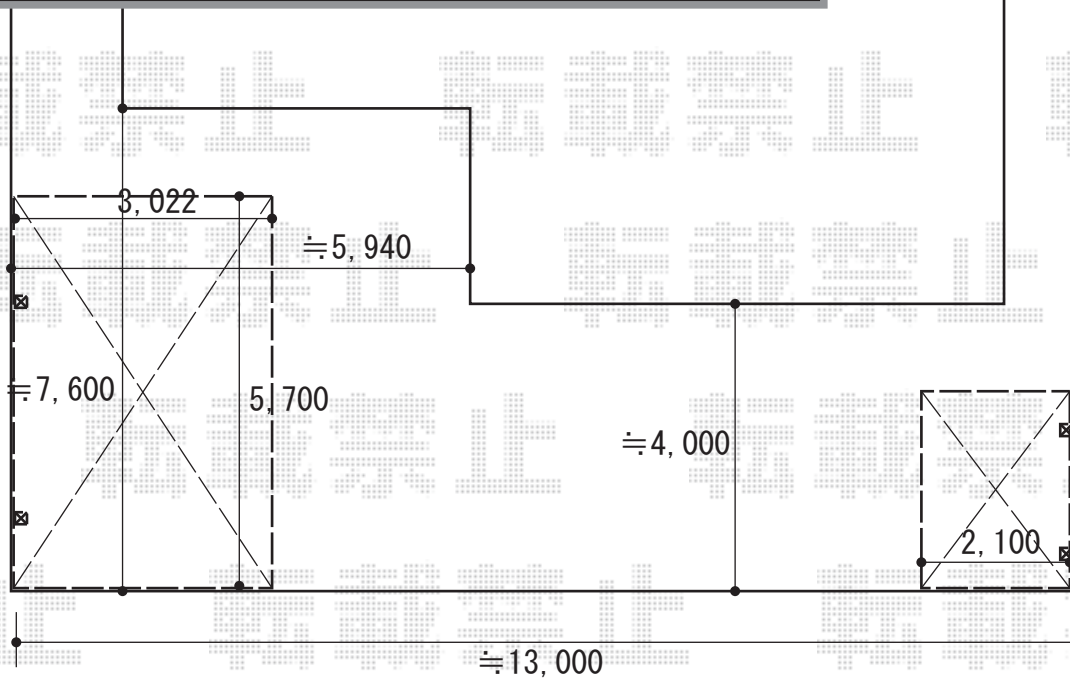

カーポート・サイクルポート 施工概略図

LIXIL カーポートSCミニ 積雪～20cm対応
幅= 2,100mm 奥行= 2,900mm 色：ブラック
屋根材： ナチュラルシルバーF
柱仕様： 標準柱仕様（有効高 約1,900mm）

LIXIL カーポートSCミニ 輪止めセット 29型用×1セット
色： ブラック

LIXIL カーポートSC 積雪～20cm対応
幅= 3,022mm 奥行= 5,700mm 色： ブラック
屋根材： ナチュラルシルバーF
柱仕様： ロング柱25仕様（有効高 約2,500mm）

【カーポート・サイクルポート共通】

LIXIL カーポートSC カーポートライト 屋根固定 ダウンライト 人感センサあり
ダウンライト[DL-G1型 30°]：【8VLH23〇〇】 × 3セット
側枠用配線カバーセット(1本分)：【8RCM57■】 × 1セット
屋根取付照明部品セット：【8RCN29■】 × 1セット
人感センサ：【8VLP71SC】 × 1セット
Φ10コルゲートチューブ(2.5m)：【8VLP80ZZ】 × 1セット
DC12Vトランス電源ユニット(壁付タイプ 35W プラグ付)：【8VLP29ZZ】 × 1セット
電源ケーブル(20m)：【8VLP42ZZ】 × 1セット
延長ケーブル(10m)：【8VLP45ZZ】 × 1セット
延長ケーブル(2.5m)：【8VLP43ZZ】 × 2セット
分岐ケーブル(2分岐)：【8VLP46ZZ】 × 2セット
色：【未定】

2019-9-656709

担当者

伊野