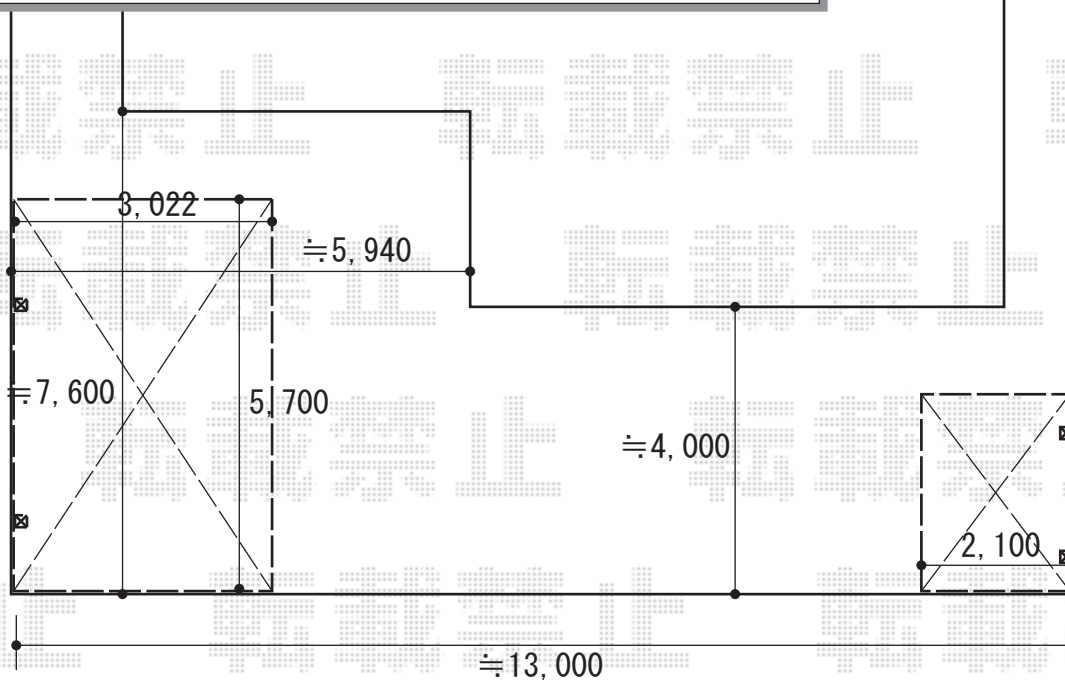

カーポート・サイクルポート 施工概略図

LIXIL カーポートSCミニ 積雪～20cm対応
幅= 2,100mm 奥行= 2,900mm 色：ブラック
屋根材： ナチュラルシルバーF
柱仕様： 標準柱仕様（有効高 約1,900mm）

LIXIL カーポートSCミニ 輪止めセット 29型用×1セット
色： ブラック

LIXIL カーポートSC 積雪～20cm対応
幅= 3,022mm 奥行= 5,700mm 色： ブラック
屋根材： ナチュラルシルバーF
柱仕様： ロング柱25仕様（有効高 約2,500mm）

【カーポート・サイクルポート共通】

LIXIL カーポートSC カーポートライト 屋根固定 ダウンライト 人感センサあり
ダウンライト[DL-G1型 30°]：【8VLH23〇〇】 × 3セット
側枠用配線カバーセット(1本分)：【8RCM57■】 × 1セット
屋根取付照明部品セット：【8RCN29■】 × 1セット
人感センサ：【8VLP71SC】 × 1セット
Φ10コルゲートチューブ(2.5m)：【8VLP80ZZ】 × 1セット
DC12Vトランス電源ユニット(壁付タイプ 35W プラグ付)：【8VLP29ZZ】 × 1セット
電源ケーブル(20m)：【8VLP42ZZ】 × 1セット
延長ケーブル(10m)：【8VLP45ZZ】 × 1セット
延長ケーブル(2.5m)：【8VLP43ZZ】 × 2セット
分岐ケーブル(2分岐)：【8VLP46ZZ】 × 2セット
色：【未定】

2019-9-656709

担当者

伊野