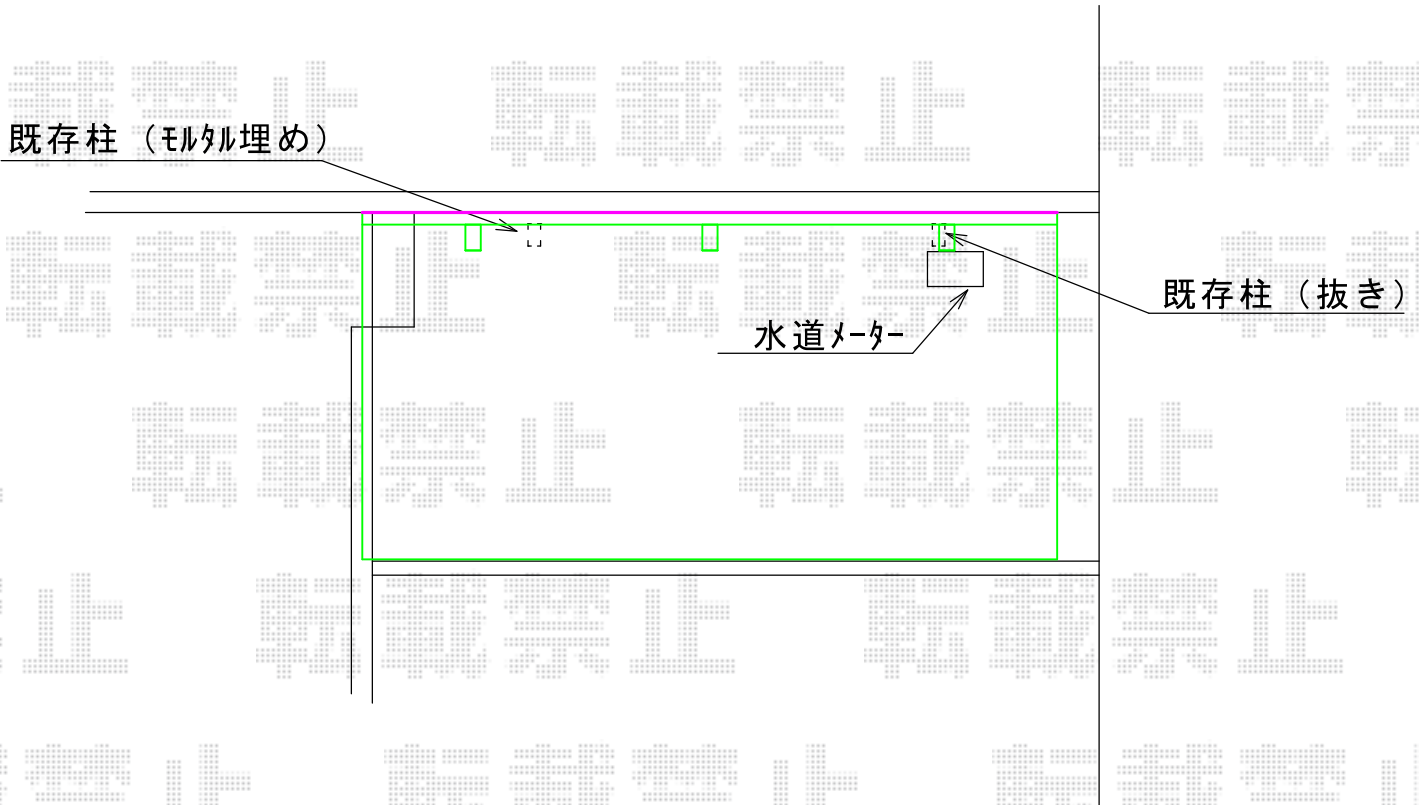

カーポート 施工概略図

LIXIL(トステム) テールポートシグマIII 1500 積雪~50cm対応  
幅= 2,400mm  
奥行= 4,982mm  
色: シャイングレー  
屋根材: ポリカーボネート(ブラウン)  
柱仕様: 標準柱仕様(有効高 約1,800mm)

2019-9-656716

担当者

伊野