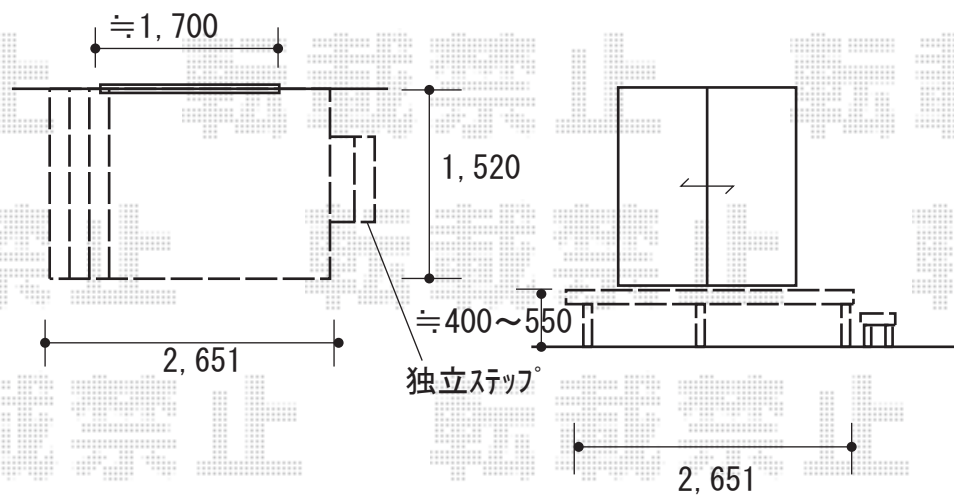

ウッドデッキ 施工概略図

Value Select マージウッドデッキ

間口= 1.5間(2,651mm)

出幅= 5尺(1,520mm)

色： レッドウッド

床板： 縦貼り

幕板： 標準

束柱： Tタイプ(400~550mm)(色：【未定】)

YKK AP 独立式 リウッド ステップ2型×1セット

色： レッドウッド(束柱：【未定】)

2019-9-656754

担当者

山崎