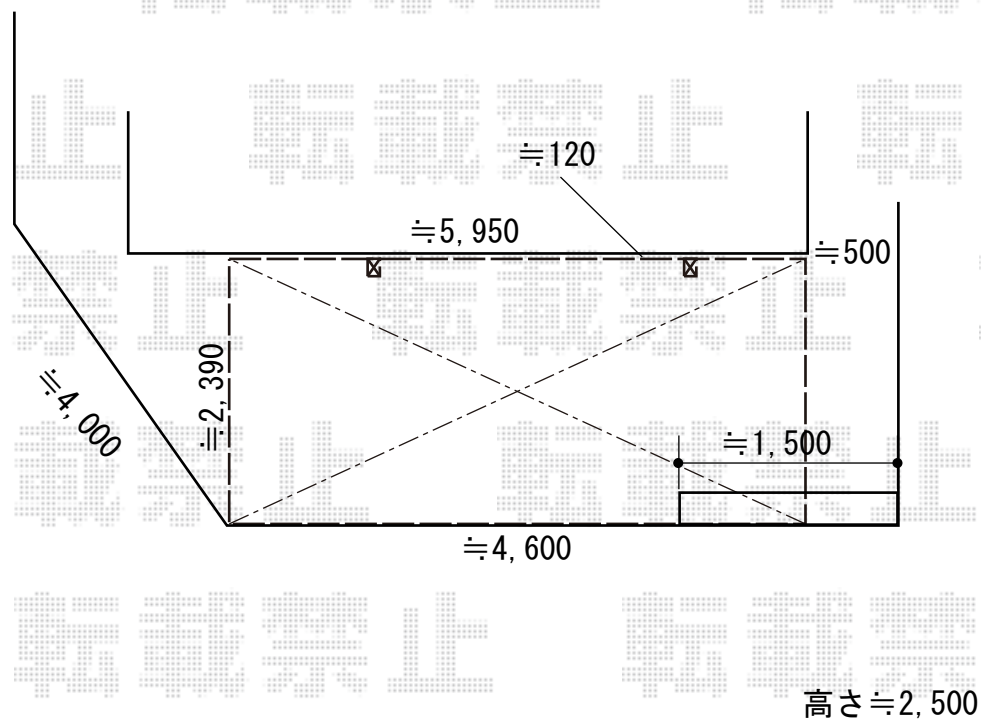

カーポート 施工概略図

LIXIL 【ご提案】 ネスカR (ラウンドスタイル) 積雪~20cm対応

幅= 2,400mm

奥行= 4,980mm

色: ブラック

屋根材: ポリカーボネート (クリアブルー)

柱仕様: ロング柱25仕様 (有効高 約2,500mm)

LIXIL ネスカR 柱ガード 1本入 (L=1,000mm) ×1セット

色: ダークブラウン*1色のみ

2019-9-656803

担当者

木挽