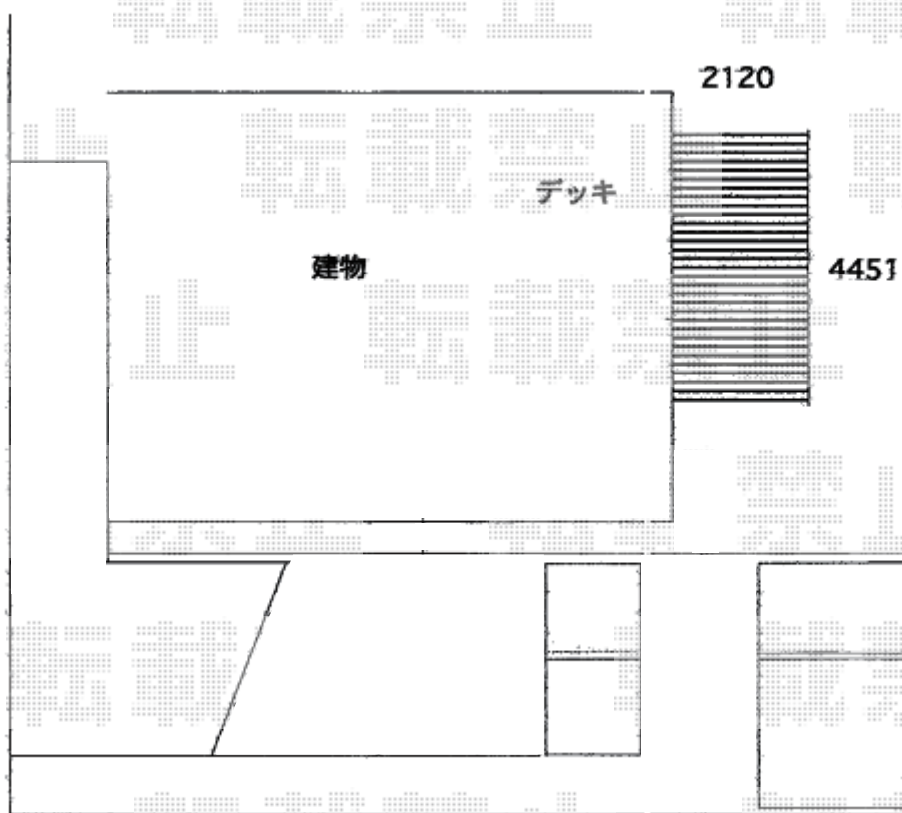

エクステリア 施工概略図

YKK AP リウッドデッキ 200
間口= 2.5間(4,451mm)
出幅= 7尺(2,120mm)
色： レッドブラウン
床板： 縦貼り
幕板： 標準幕板
束柱： Sタイプ(550mm) (色： プラチナステン)

2019-9-656806

担当者

木附