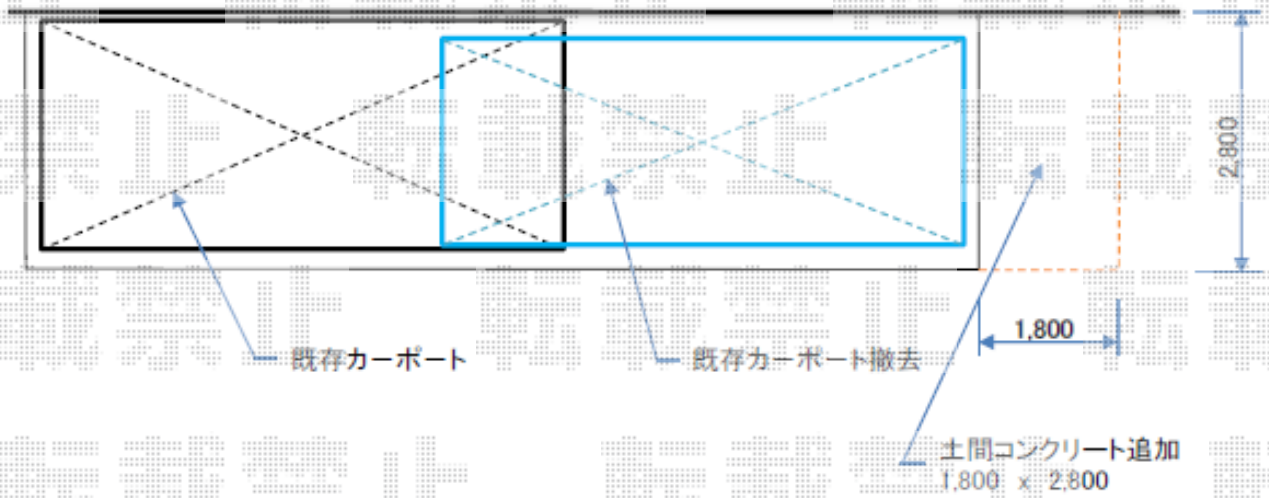

カーポート 施工概略図

LIXIL ネスカR (ラウンドスタイル) 積雪~20cm対応
幅= 2,701mm
奥行= 4,980mm
色: ブラック
屋根材: 熱線吸収ポリカーボネート (ブルーマットS・すりガラス調)
柱仕様: ロング柱25仕様 (有効高 約2,500mm)

2019-9-656890

担当者

新西