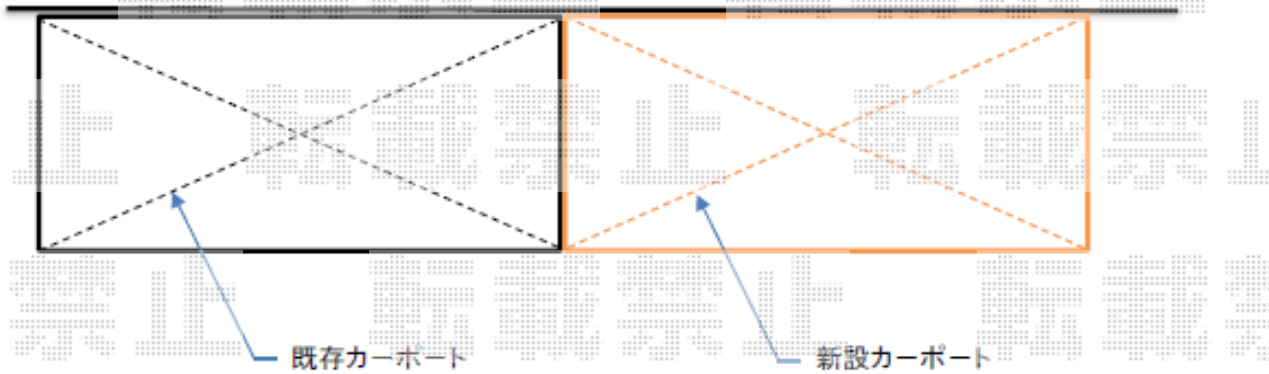

カーポート 施工概略図

LIXIL ネスカR (ラウンドスタイル) 積雪~20cm対応
幅= 2,701mm
奥行= 4,980mm
色: ブラック
屋根材: 熱線吸収ポリカーボネート (ブルーマットS・すりガラス調)
柱仕様: ロング柱25仕様 (有効高 約2,500mm)

2019-9-656890

担当者

新西