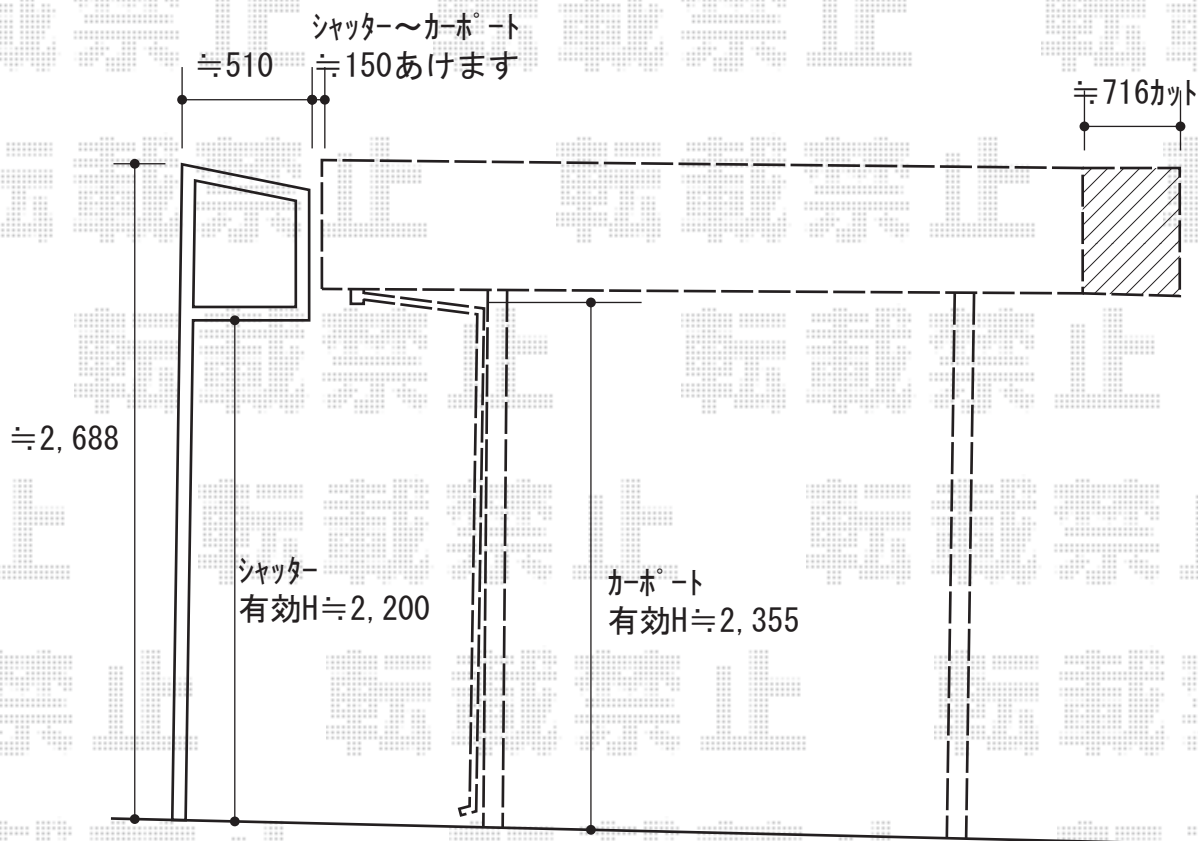

カーポート 施工概略図

YKK AP レイナポートグラン 積雪～20cm対応
幅= 2,700mm
奥行= 5,768mm
色： プラチナステン
屋根材： 熱線遮断ポリカーボネート（アースブルーマット調）
柱仕様： ハイルフ柱仕様（有効高 約2,350mm）

Value Select <ご提案>シャッターゲート FX2型 電動式
有効開口幅= 2,800mm
有効開口高さ= 2,200mm
色： ステンカラー
全幅= 3,020mm
シャッタースラット： アルミスラット
リモコン： 2個入り