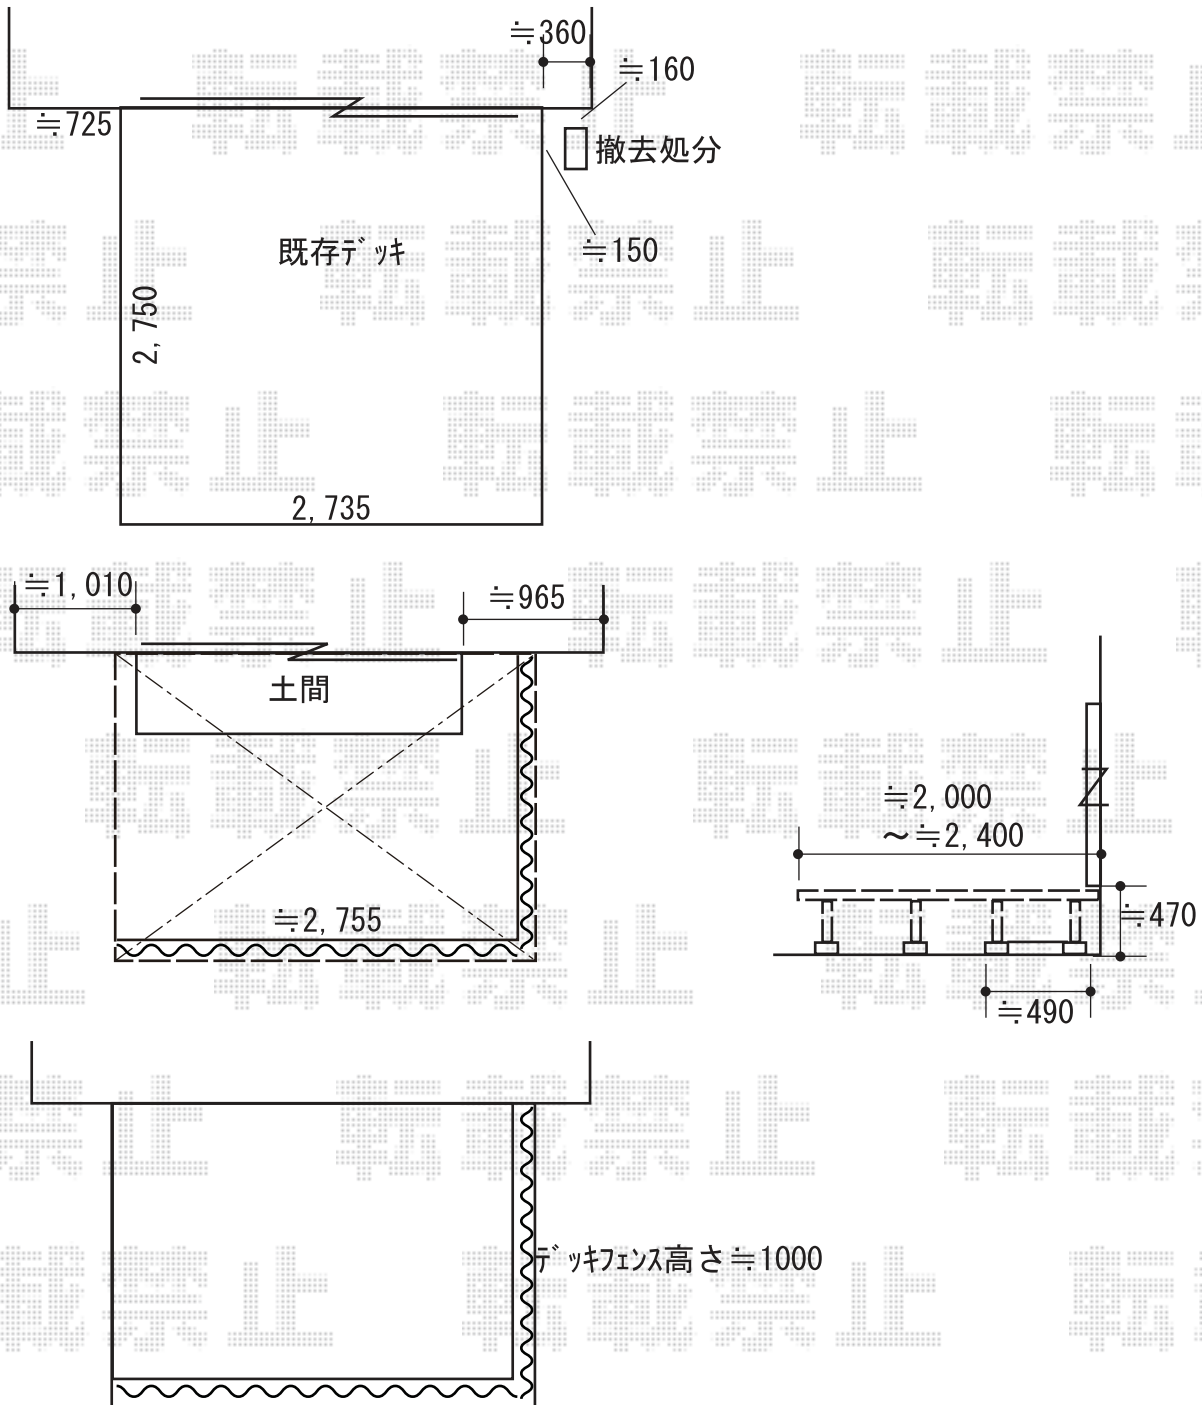

ウッドデッキ 施工概略図

Value Select マージウッドデッキ

間口= 1.5間(2,651mm) 出幅= 6尺(1,820mm)

色： ナチュラル 床板： 縦貼り 幕板： 標準幕板

束柱： Tタイプ(400~550mm) (色： ノーブルステン)

Value Select マージウッドデッキ用 ラティスデッキフェンス

本体1枚 (W×H) = 08用 T100×2/12用 T100×2

中柱： T100×2 端柱： T100×2 90度専用角柱： T100×1

デッキ材補強材： 先付用×1 色： ナチュラル

2019-9-656949

担当者

酒井